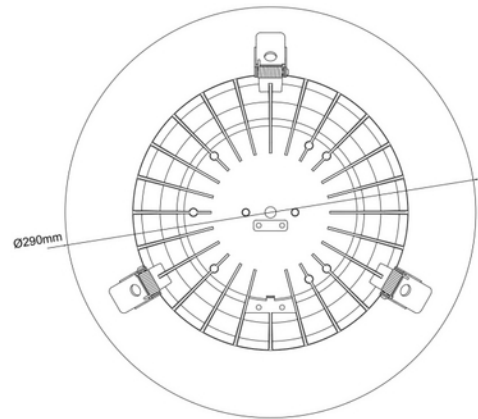

**PRODUKTDATABLAD**

Leila R 2600lm 930 Opal 23W cut out Ø240-270 w/o driver WH

Art.no: 102230-01-3

*Lighting Solutions*

Leila R 2600lm 930 Opal 23W cut out Ø240-270 w/o driver WH

Leila R Downlight er en innfelt LED-downlight utviklet spesielt for butikk- og prosjektmarkedet, med fokus på høy ytelse og visuell komfort. Den leverer kraftig lys med høy fargegjengivelse. Leila R Downlight er utviklet for å erstatte eldre downlight. Perfekt for rehabiliteringsprosjekter og bytte av armaturer med kompaktlysrør. Hullmålet er tilpasset eldre downlight, og det gjør monteringen enkel og tidsbesparende. Med Leila R får du ny energieffektiv LED-teknologi enkelt og raskt. Leveres uten driver. Se tilbehør for anbefalt driver.

ELEKTRISKE DATA	
Beskyttelsesklasse	2
Dimmefunksjon (system)	Avhengig av driver
Spenning (V)	230V 50Hz
Driftspenning LED (mA)	600
Effekt (system) (W)	23

**PRODUKTDATABLAD**

Leila R 2600lm 930 Opal 23W cut out Ø240-270 w/o driver WH

Art.no: 102230-01-3

*Lighting Solutions*

TEKNISK DATA	
IP (system)	IP20
Produkt Familie	Leila R Cut out 240-270
Utendørs	No
Hullmål (mm)	240-270

LYSTEKNISKE DATA	
Lumen ut (system) (lm)	2050
Kald lumen (t=25) fra chip (lm)	2600
Effektivitet (system) (lm/W)	84
Fargegjengivelse (CRI / Ra) (>=)	90
Fargetemperatur (CCT) (K)	3000
Fargekode	930
Lyskildetype	LED (innebygget)
Linse (Diffusor)	Opal
Strålevinkel (°)	70°
Levetid (t)	L80B10: 100 000
MacAdam (SDCM)	3

DIMENSJONER	
Diameter (produkt) (mm)	290.0

MATERIALER OG OVERFLATER	
Farge	Hvit
Kapslingsmateriale	Aluminium

MONTERING OG TILKOBLING	
Bruksområde	Generelt, Kontor, Butikk
Montering	Innfelt, Tak
Tilkobling (system)	Depending on driver