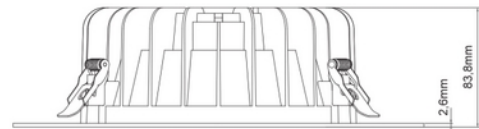

**PRODUKTDATABLAD**

Leila R 2600lm 930 Opal 23W cut out Ø240-270 w/o driver WH

Art.no: 102230-01-3

*Lighting Solutions*

Leila R 2600lm 930 Opal 23W cut out Ø240-270 w/o driver WH

Leila R Downlight er en innfelt LED-downlight utviklet spesielt for butikk- og prosjektmarkedet, med fokus på høy ytelse og visuell komfort. Den leverer kraftig lys med høy fargegjengivelse. Leila R Downlight er utviklet for å erstatte eldre downlight. Perfekt for rehabiliteringsprosjekter og bytte av armaturer med kompaktlysrør. Hullmålet er tilpasset eldre downlight, og det gjør monteringen enkel og tidsbesparende. Med Leila R får du ny energieffektiv LED-teknologi enkelt og raskt. Leveres uten driver. Se tilbehør for anbefalt driver.

Art.no: 102230-01-3

*Lighting Solutions*

TEKNISK DATA	
IP (system)	IP20
Produkt Familie	Leila R Cut out 240-270
Utendørs	No
Hullmål (mm)	240-270

LYSTEKNISKE DATA	
Lumen ut (system) (lm)	2050
Kald lumen (t=25) fra chip (lm)	2600
Effektivitet (system) (lm/W)	84
Fargegjengivelse (CRI / Ra) (>=)	90
Fargetemperatur (CCT) (K)	3000
Fargekode	930
Lyskildetype	LED (innebygget)
Linse (Diffusor)	Opal
Strålevinkel (°)	70°
Levetid (t)	L80B10: 100 000
MacAdam (SDCM)	3