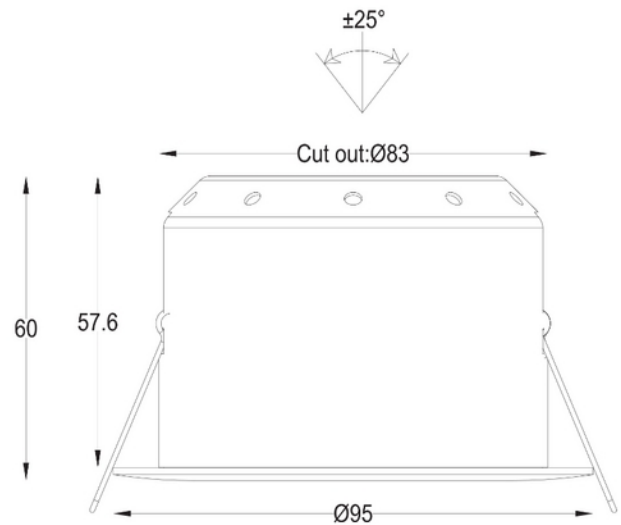

**FDV DOKUMENTASJON**

Anza 550lm 927 8W 36° BK phasecut Isosafe

Art.no: 102380-36-2-p

*Lighting Solutions*

Anza 550lm 927 8W 36° BK phasecut Isosafe

PRODUKTBESKRIVELSE

Anza downlight er justerbar og inkluderer dimbar driver. Varmhvit fargetemperatur (2700K) og inntrukket lyskilde som gir et lunt og behagelig lys. Sort utførelse.

SPESIFIKASJONER	
Effekt (system) (W)	8
Driftspenning LED (mA)	180
Hullmål (mm)	83mm
Driftstemperatur (°C)	45
Lumen ut (system) (lm)	550

**FDV DOKUMENTASJON**

Anza 550lm 927 8W 36° BK phasecut Isosafe

Art.no: 102380-36-2-p