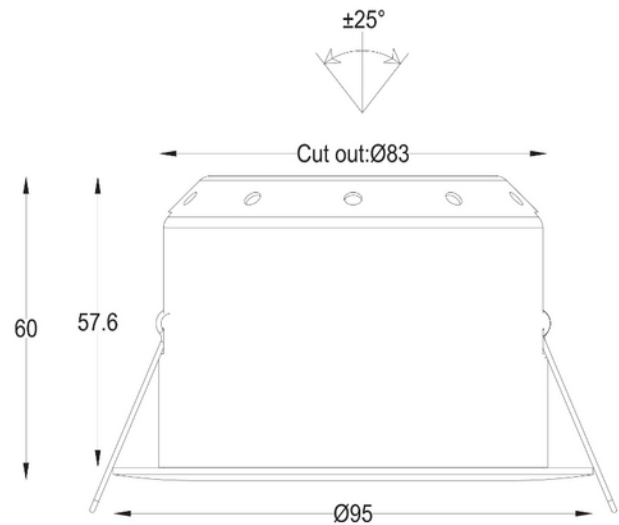

**FDV DOKUMENTASJON**

Anza 550lm 927 8W 36° WH/BK phasecut Isosafe

Art.no: 102380-36-3-p

*Lighting Solutions*

Anza 550lm 927 8W 36° WH/BK phasecut Isosafe

PRODUKTBESKRIVELSE

Anza downlight er justerbar og inkluderer dimbar driver. Varmhvit fargetemperatur (2700K) og inntrukket lyskilde som gir et lunt og behagelig lys. Hvit utførelse.

SPESIFIKASJONER	
Effekt (system) (W)	8
Driftspenning LED (mA)	180
Hullmål (mm)	83mm
Driftstemperatur (°C)	45
Lumen ut (system) (lm)	550

**FDV DOKUMENTASJON**

Anza 550lm 927 8W 36° WH/BK phasecut Isosafe