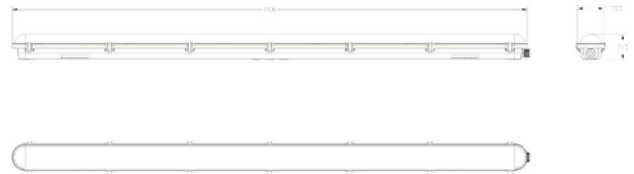

**PRODUKTDATABLAD**

Stream I 6800lm 840 Opal 120° 40W 5x2,5 L:1500mm

Art.no: 102431-02

*Lighting Solutions*

Stream I 6800lm 840 Opal 120° 40W 5x2,5 L:1500mm

Stream I er en forseglet industriell lysarmatur for takmontering eller nedpendling med bruk av wire, innendørs og utendørs. Armaturen er klassifisert i samsvar med IP65. Stream er laget av robust glassfiber og er utstyrt med en melkehvit (opal) diffusor m/ stripe. Armaturen er laget for gjennomkabling 5 × 2,5 mm². Dette sikrer effektiv installasjon.

Stream I 6800lm 840 Opal 120° 40W 5x2,5 L:1500mm

Art.no: 102431-02

*Lighting Solutions*

TEKNISK DATA	
Driftstemperatur (°C)	-20 - 35
Viderekobling (mm ²)	5x2,5

LYSTEKNISKE DATA	
Lumen ut (system) (lm)	6240
Kald lumen (t=25) fra chip (lm)	6800
Effektivitet (system) (lm/W)	156
Fargegjengivelse (CRI / Ra) (>=)	80
Fargetemperatur (CCT) (K)	4000
Fargekode	840
Lyskildetype	LED (innebygget)
Sokkel / Base	N/A
Linse (Diffusor)	Opal
Strålevinkel (°)	120°
Levetid (t)	L80B10: 100 000

**PRODUKTDATABLAD**

Stream I 6800lm 840 Opal 120° 40W 5x2,5 L:1500mm

Art.no: 102431-02

*Lighting Solutions*

DIMENSJONER	
Lengde (produkt) (mm)	1500.0
Bredde (produkt) (mm)	79.5
Høyde (produkt) (mm)	84.5
Vekt (produkt) (kg)	2.0