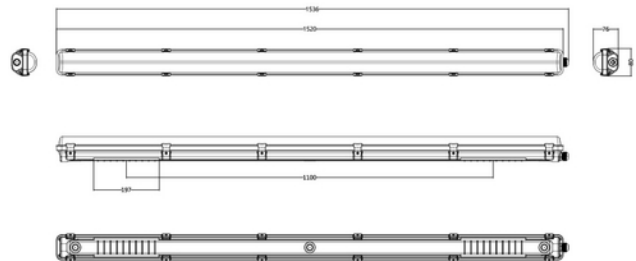

**FDV DOKUMENTASJON**

Stream Y NWC 7200lm 840 Opal 120° 42W 5x2,5 IP65 L:1536mm

Art.no: 102452-NW-02

*Lighting Solutions*

## Stream Y NWC 7200lm 840 Opal 120° 42W 5x2,5 IP65 L:1536mm

### PRODUKTBESKRIVELSE

Stream Y NWC er en IP65 forseglet industriell lysarmatur for tak eller nedhengt montering ved bruk av wire (tilvalg). Armaturen har mange bruksområder som garasje, industri og lager.

### FUNKSJONSBEKRIVELSE

Stream Y NWC er en IP65 forseglet industriell lysarmatur for tak eller nedhengt montering ved bruk av wire (tilvalg). Armaturen har mange bruksområder som garasje, industri og lager. Armaturen har gjennomgangskobling (5x2,5 mm<sup>2</sup>), dette sikrer effektiv installasjon uten verktøy.