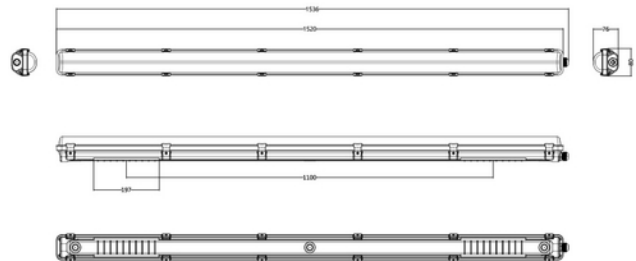

**PRODUKTDATABLAD**

Stream Y NWC 7200lm 840 Opal 120° 42W 5x2,5 IP65 L:1536mm

Art.no: 102452-NW-02

*Lighting Solutions*

## Stream Y NWC 7200lm 840 Opal 120° 42W 5x2,5 IP65 L:1536mm

Stream Y NWC er en IP65 forseglet industriell lysarmatur for tak eller nedhengt montering ved bruk av wire (tilvalg). Armaturen har mange bruksområder som garasje, industri og lager. Armaturen har gjennomgangskobling (5x2,5 mm<sup>2</sup>), dette sikrer effektiv installasjon uten verktøy. Med Norlux Wireless Connect integrert i armaturen, har du moderne lysstyringsteknologi uten behov for ekstra kabling. Da åpnes mulighetene for styring, dimming, individuell gruppering og sensorikk helt trådløst med Bluetooth-kommunikasjon, med [Norlux Wireless Connect](#) system for kontroll.

DIMENSJONER	
Lengde (produkt) (mm)	1536.0
Bredde (produkt) (mm)	76.0
Høyde (produkt) (mm)	80.0
Vekt (produkt) (kg)	2.04

MATERIALER OG OVERFLATER	
Farge	Grå

MONTERING OG TILKOBLING	
Bruksområde	Næring, Parkeringshus
Montering	Utenpåliggende, Nedhengt
Tilkobling (system)	Terminalx2