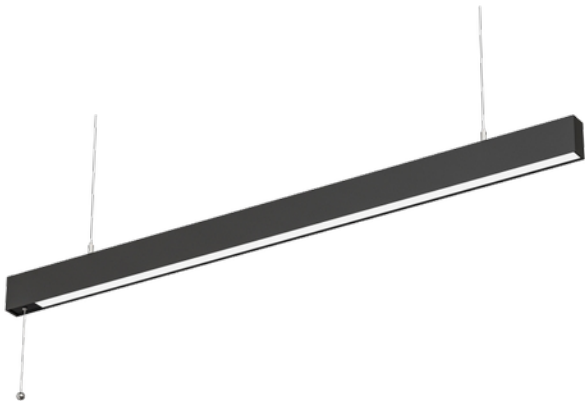

**FDV DOKUMENTASJON**

Benu Slim 6700lm 930 140°/90° 50W BK Switchdim Pullsw 18i3

Art.no: 102521-140-2

*Lighting Solutions*

## Benu Slim 6700lm 930 140°/90° 50W BK Switchdim Pullsw 18i3

### PRODUKTBESKRIVELSE

Benu Slim er ideell for kontorer, møterom og andre arbeidsområder som krever god belysning. Med en imponerende fargegjengivelse (CRI) på 90 og en varm fargetemperatur på 3000K, skaper dette LED-armaturet en behagelig atmosfære. Sort utførelse.

### FUNKSJONSBEKRIVELSE

Benu Slim er ideell for kontorer, møterom og andre arbeidsområder som krever god belysning. Med en imponerende fargegjengivelse (CRI) på 90 og en varm fargetemperatur på 3000K, skaper dette LED-armaturet en behagelig atmosfære. Med en lysstrøm på 7800lm og en effektivitet på 138 lm/W, gir det kraftig og energieffektiv belysning.