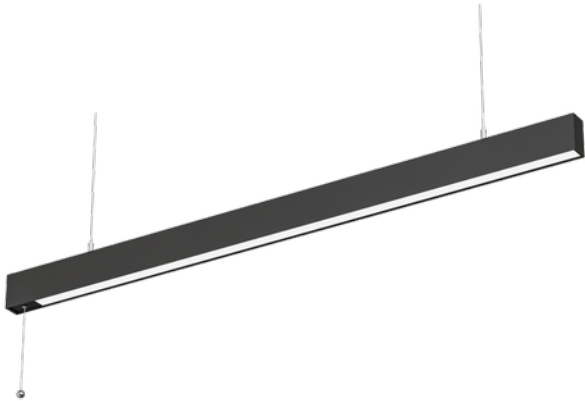

**PRODUKTDATABLAD**

Benu Slim 6700lm 930 140°/90° 50W BK Switchdim Pullsw 18i3

Art.no: 102521-140-2

*Lighting Solutions*

Benu Slim 6700lm 930 140°/90° 50W BK Switchdim Pullsw 18i3

Benu Slim er ideell for kontorer, møterom og andre arbeidsområder som krever god belysning. Med en imponerende fargegjengivelse (CRI) på 90 og en varm fargetemperatur på 3000K, skaper dette LED-armaturet en behagelig atmosfære. Med en lysstrøm på 7800lm og en effektivitet på 138 lm/W, gir det kraftig og energieffektiv belysning. Produktet har en lengde på 1200mm, bredde på 35mm, høyde på 70mm og IP-graden er IP20, noe som gjør det egnet for kontorlokaler.

ELEKTRISKE DATA	
Beskyttelsesklasse	2
Dimmefunksjon (system)	DALI2
Spenning (V)	230V 50Hz
Driftspenning LED (mA)	60
Effekt (system) (W)	50

TEKNISK DATA	
IK (system)	IK02

**PRODUKTDATABLAD**

Benu Slim 6700lm 930 140°/90° 50W BK Switchdim Pullsw 18i3

Art.no: 102521-140-2

*Lighting Solutions*

TEKNISK DATA	
IP (system)	IP20
IP Front/Bakside (system)	IP20/20
Produkt Familie	Benu Slim Office Pullswitch
Utendørs	No
Driftstemperatur (°C)	-20 - 40
Viderekobling (mm ²)	3x0,75