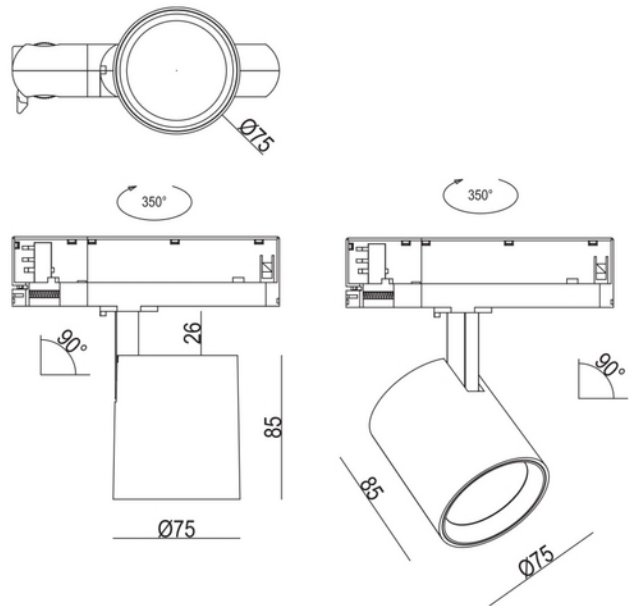

**FDV DOKUMENTASJON**

Rod Mini C 1750lm 927 36° 15W BK 3-circuit

Art.no: 102530-36-2

*Lighting Solutions*

## Rod Mini C 1750lm 927 36° 15W BK 3-circuit

### PRODUKTBEKRIVELSE

Rod Mini C er perfekt for belysning av små områder som gangveier, trapper eller hyller for å skape en koselig atmosfære. Med en fargegjengivelseindeks (CRI) på over 80 og en varm fargetemperatur på 3000K, gir Rod Mini C en behagelig og stemningsfull belysning med et lysutbytte på 350 lm/m og en effektivitet på 80 lm/W. Sort utførelse.

### FUNKSJONSBESKRIVELSE

Rod Mini C er en liten og elegant spotlight utviklet for 3-fas skinner-systemer, med høy effektivitet og fleksibilitet. Den leverer imponerende lumen per watt, og plasserer seg i toppklassen når det gjelder ytelse og energieffektivitet. Med omfattende justeringsmuligheter er Rod Mini C ideell for detaljhandel og miljøer der presis lyssetting er avgjørende. Den gir lysdesignere full kontroll over retning og uttrykk, og gjør det enkelt å skape stemningsfulle og funksjonelle installasjoner. Spotlighten leveres i tre ulike farger og med to reflektoralternativer, slik at den enkelt kan tilpasses ulike interiørstiler og behov.