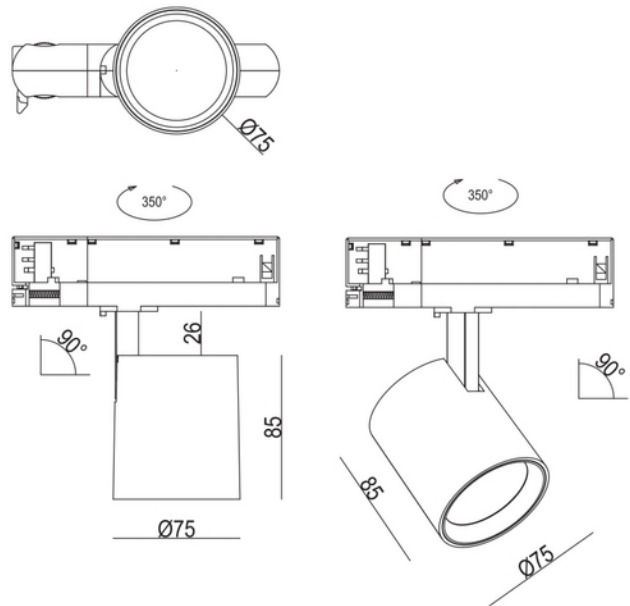

**FDV DOKUMENTASJON**

Rod Mini C 1800lm 930 20° 15W GR 3-circuit

Art.no: 102531-20-1

*Lighting Solutions*

Rod Mini C 1800lm 930 20° 15W GR 3-circuit

PRODUKTBESKRIVELSE

Rod Mini C er perfekt for belysning av små områder som gangveier, trapper eller hyller for å skape en koselig atmosfære. Med en fargegjengivelseindeks (CRI) på over 80 og en varm fargetemperatur på 3000K, gir Rod Mini C en behagelig og stemningsfull belysning med et lysutbytte på 350 lm/m og en effektivitet på 80 lm/W. Grå utførelse.

FUNKSJONSBEKRIVELSE

Rod Mini C er en liten og elegant spotlight utviklet for 3-fas skinner-systemer, med høy effektivitet og fleksibilitet. Den leverer imponerende lumen per watt, og plasserer seg i toppklassen når det gjelder ytelse og energieffektivitet. Med omfattende justeringsmuligheter er Rod Mini C ideell for detaljhandel og miljøer der presis lyssetting er avgjørende. Den gir lysdesignere full kontroll over retning og uttrykk, og gjør det enkelt å skape stemningsfulle og funksjonelle installasjoner. Spotlighten leveres i tre ulike farger og med to reflektoralternativer, slik at den enkelt kan tilpasses ulike interiørstiler og behov.

SPESIFIKASJONER	
Effekt (system) (W)	15
Driftspenning LED (mA)	350
Driftstemperatur (°C)	45

**FDV DOKUMENTASJON**

Rod Mini C 1800lm 930 20° 15W GR 3-circuit

Art.no: 102531-20-1

*Lighting Solutions*

SPESIFIKASJONER	
Lumen ut (system) (lm)	1800
Driftspenning LED (max tp=25) (V)	38.0
Driftspenning LED (min tp=65) (V)	33.0
Effekt (driver) (W)	29.4
Konstant strøm (CC driver) (mA)	1050
Konstant strøm (CC driftspenning driver) (V)	42.0
Startstrøm tid (μ s)	70.0
Startstrøm I _{max} (A)	2.025
Høyde (produkt) (mm)	85.0
Vekt (produkt) (kg)	0.5333333333333333
Diameter (produkt) (mm)	75.0