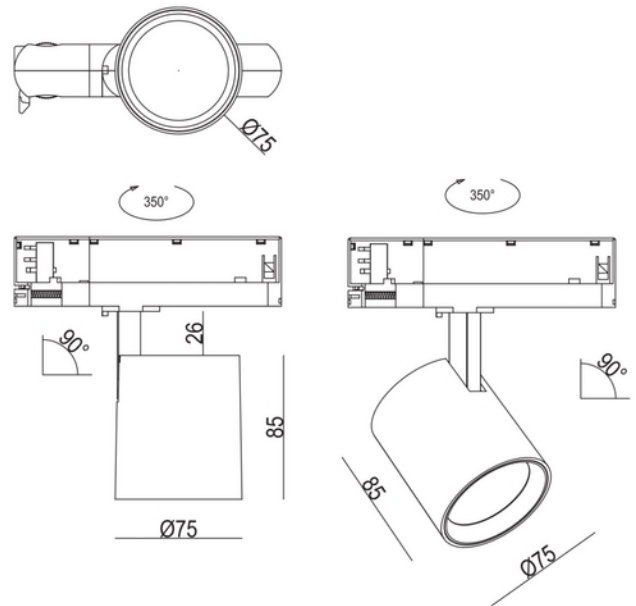

**FDV DOKUMENTASJON**

Rod Mini C 1800lm 930 20° 15W BK 3-circuit

Art.no: 102531-20-2

*Lighting Solutions*

Rod Mini C 1800lm 930 20° 15W BK 3-circuit

PRODUKTBEKRIVELSE

Rod Mini C er perfekt for belysning av små områder som gangveier, trapper eller hyller for å skape en koselig atmosfære. Med en fargegjengivelseindeks (CRI) på over 80 og en varm fargetemperatur på 3000K, gir Rod Mini C en behagelig og stemningsfull belysning med et lysutbytte på 350 lm/m og en effektivitet på 80 lm/W. Sort utførelse.

FUNKSJONSBEKRIVELSE

Rod Mini C er en liten og elegant spotlight utviklet for 3-fas skinner-systemer, med høy effektivitet og fleksibilitet. Den leverer imponerende lumen per watt, og plasserer seg i toppklassen når det gjelder ytelse og energieffektivitet. Med omfattende justeringsmuligheter er Rod Mini C ideell for detaljhandel og miljøer der presis lyssetting er avgjørende. Den gir lysdesignere full kontroll over retning og uttrykk, og gjør det enkelt å skape stemningsfulle og funksjonelle installasjoner. Spotlighten leveres i tre ulike farger og med to reflektoralternativer, slik at den enkelt kan tilpasses ulike interiørstiler og behov.

SPESIFIKASJONER	
Effekt (system) (W)	15
Driftspenning LED (mA)	350
Hullmål (mm)	/

**FDV DOKUMENTASJON**

Rod Mini C 1800lm 930 20° 15W BK 3-circuit

Art.no: 102531-20-2

*Lighting Solutions*

SPESIFIKASJONER	
Driftstemperatur (°C)	45
Lumen ut (system) (lm)	1800
Driftspenning LED (max tp=25) (V)	38.0
Driftspenning LED (min tp=65) (V)	33.0
Effekt (driver) (W)	29.4
Konstant strøm (CC driver) (mA)	1050
Konstant strøm (CC driftspenning driver) (V)	42.0
Startstrøm tid (μ s)	70.0
Startstrøm I _{max} (A)	2.025
Bredde (produkt) (mm)	75.0
Høyde (produkt) (mm)	85.0
Vekt (produkt) (kg)	0.53
Diameter (produkt) (mm)	75.0
Nøddlys batteri P/N	No