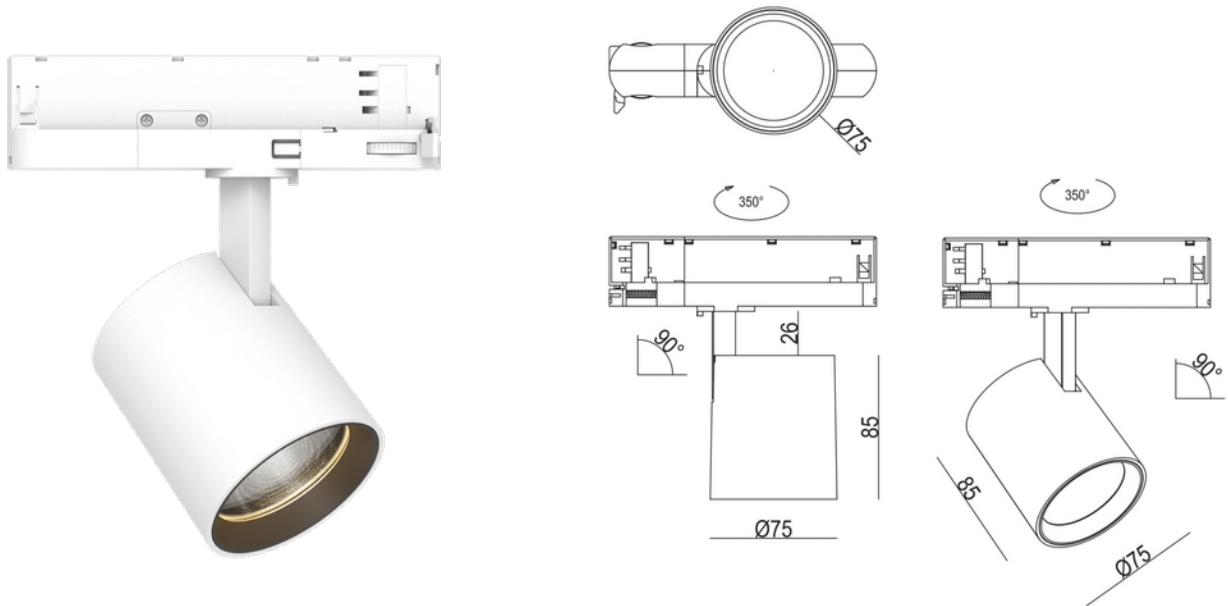

**FDV DOKUMENTASJON**

Rod Mini C 1800lm 930 20° 15W WH 3-circuit

Art.no: 102531-20-3

*Lighting Solutions*

Rod Mini C 1800lm 930 20° 15W WH 3-circuit

PRODUKTBEKRIVELSE

Rod Mini C er perfekt for belysning av små områder som gangveier, trapper eller hyller for å skape en koselig atmosfære. Med en fargegjengivelseindeks (CRI) på over 80 og en varm fargetemperatur på 3000K, gir Rod Mini C en behagelig og stemningsfull belysning med et lysutbytte på 350 lm/m og en effektivitet på 80 lm/W. Hvit utførelse.

FUNKSJONSBEKRIVELSE

Rod Mini C er en liten og elegant spotlight utviklet for 3-fas skinner-systemer, med høy effektivitet og fleksibilitet. Den leverer imponerende lumen per watt, og plasserer seg i toppklassen når det gjelder ytelse og energieffektivitet. Med omfattende justeringsmuligheter er Rod Mini C ideell for detaljhandel og miljøer der presis lyssetting er avgjørende. Den gir lysdesignere full kontroll over retning og uttrykk, og gjør det enkelt å skape stemningsfulle og funksjonelle installasjoner. Spotlighten leveres i tre ulike farger og med to reflektoralternativer, slik at den enkelt kan tilpasses ulike interiørstiler og behov.

SPESIFIKASJONER	
Effekt (system) (W)	15
Driftspenning LED (mA)	350
Hullmål (mm)	/

**FDV DOKUMENTASJON**

Rod Mini C 1800lm 930 20° 15W WH 3-circuit

Art.no: 102531-20-3

*Lighting Solutions*

SPESIFIKASJONER	
Driftstemperatur (°C)	45
Lumen ut (system) (lm)	1800
Driftspenning LED (max tp=25) (V)	38.0
Driftspenning LED (min tp=65) (V)	33.0
Effekt (driver) (W)	29.4
Konstant strøm (CC driver) (mA)	1050
Konstant strøm (CC driftspenning driver) (V)	42.0
Startstrøm tid (μ s)	70.0
Startstrøm I _{max} (A)	2.025
Bredde (produkt) (mm)	75.0
Høyde (produkt) (mm)	85.0
Vekt (produkt) (kg)	0.5333333333333333
Diameter (produkt) (mm)	75.0
Nødllys batteri P/N	No