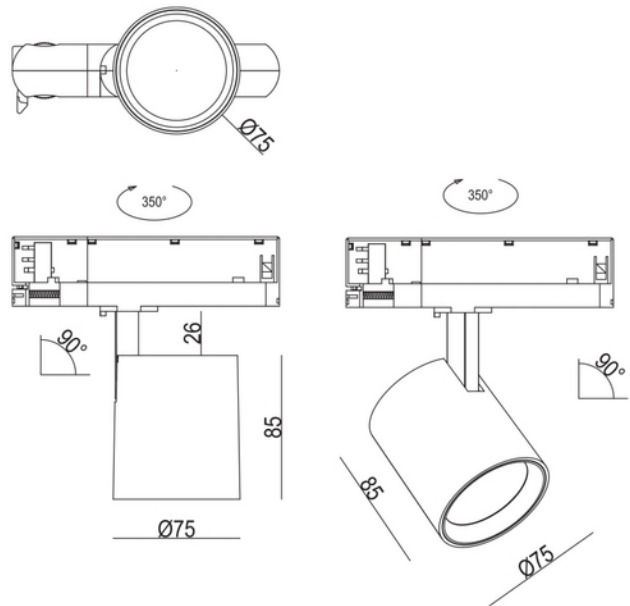

**FDV DOKUMENTASJON**

Rod Mini C 1800lm 930 36° 15W GR 3-circuit

Art.no: 102531-36-1

*Lighting Solutions*

## Rod Mini C 1800lm 930 36° 15W GR 3-circuit

### PRODUKTBESKRIVELSE

Rod Mini C er perfekt for belysning av små områder som gangveier, trapper eller hyller for å skape en koselig atmosfære. Med en fargegjengivelseindeks (CRI) på over 80 og en varm fargetemperatur på 3000K, gir Rod Mini C en behagelig og stemningsfull belysning med et lysutbytte på 350 lm/m og en effektivitet på 80 lm/W. Grå utførelse.

### FUNKSJONSBEKRIVELSE

Rod Mini C er en liten og elegant spotlight utviklet for 3-fas skinner-systemer, med høy effektivitet og fleksibilitet. Den leverer imponerende lumen per watt, og plasserer seg i toppklassen når det gjelder ytelse og energieffektivitet. Med omfattende justeringsmuligheter er Rod Mini C ideell for detaljhandel og miljøer der presis lyssetting er avgjørende. Den gir lysdesignere full kontroll over retning og uttrykk, og gjør det enkelt å skape stemningsfulle og funksjonelle installasjoner. Spotlighten leveres i tre ulike farger og med to reflektoralternativer, slik at den enkelt kan tilpasses ulike interiørstiler og behov.