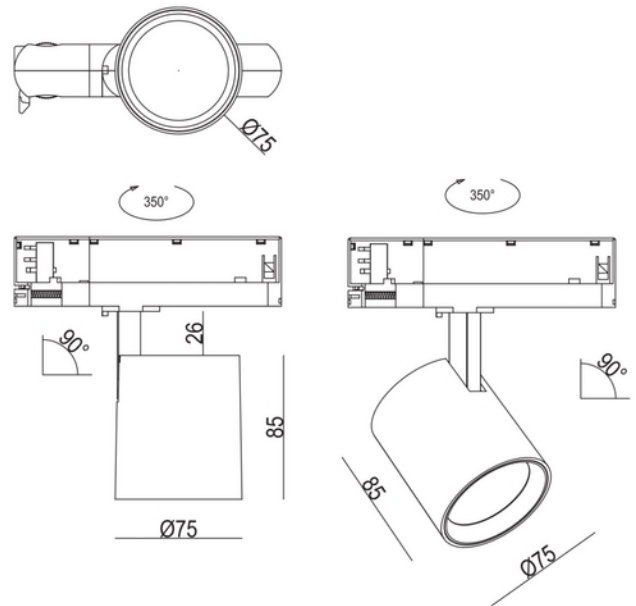

**FDV DOKUMENTASJON**

Rod Mini C 1800lm 930 36° 15W BK 3-circuit

Art.no: 102531-36-2

*Lighting Solutions*

## Rod Mini C 1800lm 930 36° 15W BK 3-circuit

### PRODUKTBESKRIVELSE

Rod Mini C er perfekt for belysning av små områder som gangveier, trapper eller hyller for å skape en koselig atmosfære. Med en fargegjengivelseindeks (CRI) på over 80 og en varm fargetemperatur på 3000K, gir Rod Mini C en behagelig og stemningsfull belysning med et lysutbytte på 350 lm/m og en effektivitet på 80 lm/W. Sort utførelse.

### FUNKSJONSBEKRIVELSE

Rod Mini C er en liten og elegant spotlight utviklet for 3-fas skinner-systemer, med høy effektivitet og fleksibilitet. Den leverer imponerende lumen per watt, og plasserer seg i toppklassen når det gjelder ytelse og energieffektivitet. Med omfattende justeringsmuligheter er Rod Mini C ideell for detaljhandel og miljøer der presis lyssetting er avgjørende. Den gir lysdesignere full kontroll over retning og uttrykk, og gjør det enkelt å skape stemningsfulle og funksjonelle installasjoner. Spotlighten leveres i tre ulike farger og med to reflektoralternativer, slik at den enkelt kan tilpasses ulike interiørstiler og behov.