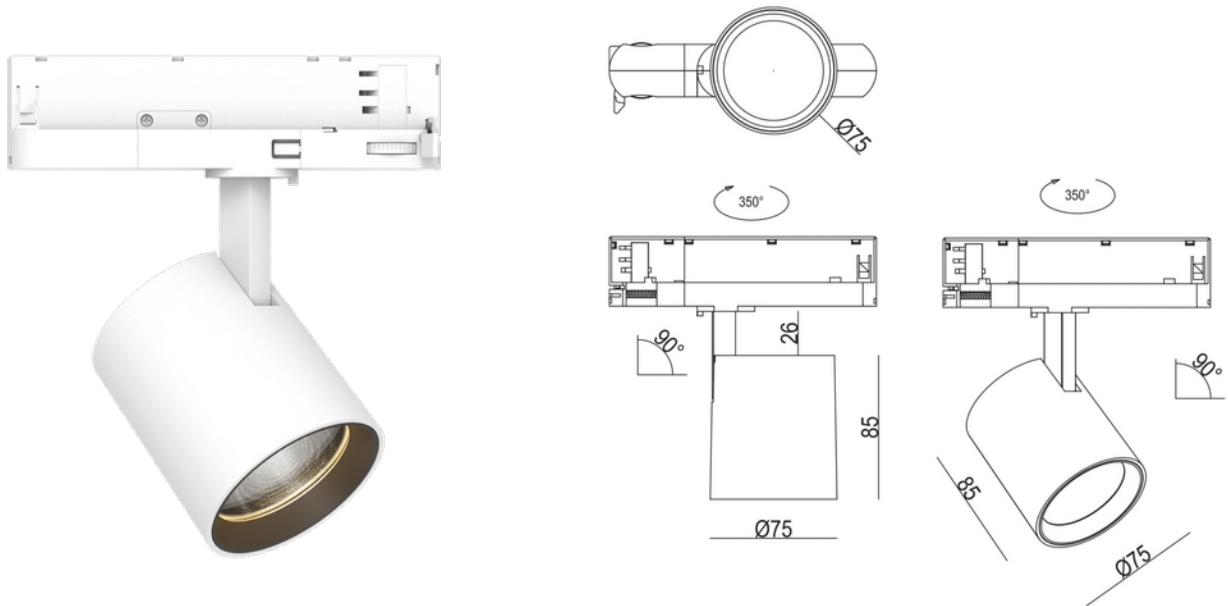

**FDV DOKUMENTASJON**

Rod Mini C 1800lm 930 36° 15W WH 3-circuit

Art.no: 102531-36-3

*Lighting Solutions*

## Rod Mini C 1800lm 930 36° 15W WH 3-circuit

### PRODUKTBESKRIVELSE

Rod Mini C er perfekt for belysning av små områder som gangveier, trapper eller hyller for å skape en koselig atmosfære. Med en fargegjengivelseindeks (CRI) på over 80 og en varm fargetemperatur på 3000K, gir Rod Mini C en behagelig og stemningsfull belysning med et lysutbytte på 350 lm/m og en effektivitet på 80 lm/W. Hvit utførelse.

### FUNKSJONSBESKRIVELSE

Rod Mini C er en liten og elegant spotlight utviklet for 3-fas skinnesystemer, med høy effektivitet og fleksibilitet. Den leverer imponerende lumen per watt, og plasserer seg i toppklassen når det gjelder ytelse og energieffektivitet. Med omfattende justeringsmuligheter er Rod Mini C ideell for detaljhandel og miljøer der presis lyssetting er avgjørende. Den gir lysdesignere full kontroll over retning og uttrykk, og gjør det enkelt å skape stemningsfulle og funksjonelle installasjoner. Spotlighten leveres i tre ulike farger og med to reflektoralternativer, slik at den enkelt kan tilpasses ulike interiørstiler og behov.