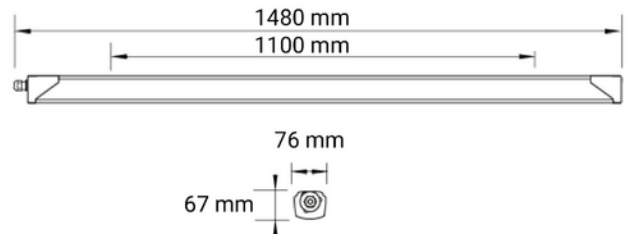

**FDV DOKUMENTASJON**

Base 6000lm 840 Opal 45W IP69K L=1480mm 3m cable PMMA

Art.no: 10254834

*Lighting Solutions*

Base 6000lm 840 Opal 45W IP69K L=1480mm 3m cable PMMA

PRODUKTBESKRIVELSE

Kompakt gass-tett armatur som er spesielt beregnet for bl.a. bilvask, fjøs og næringsmiddelproduksjon.

FUNKSJONSBESKRIVELSE

Kompakt gass-tett armatur som er spesielt beregnet for bl.a. bilvask, fjøs og næringsmiddelproduksjon. Innendørs bruk eller ute under tak.

- Hele 136 lm/W og uten flimmer
- Enkel installasjon, ingen verktøy påkrevd og klips kan festes i hele armaturens lengde.
- Gass-tett: hermetisk lukket mot både væske og gass, leveres med 3m kabel.
- Ekstra kjemikalieresistent utgave.

SPESIFIKASJONER

Effekt (system) (W)

44

FDV DOKUMENTASJON

Base 6000lm 840 Opal 45W IP69K L=1480mm 3m cable PMMA

Art.no: 10254834

Lighting Solutions

SPESIFIKASJONER	
Driftstemperatur (°C)	35
Lumen ut (system) (lm)	6000
Lengde (produkt) (mm)	1480.0
Bredde (produkt) (mm)	76.0
Høyde (produkt) (mm)	67.0
Vekt (produkt) (kg)	2.3