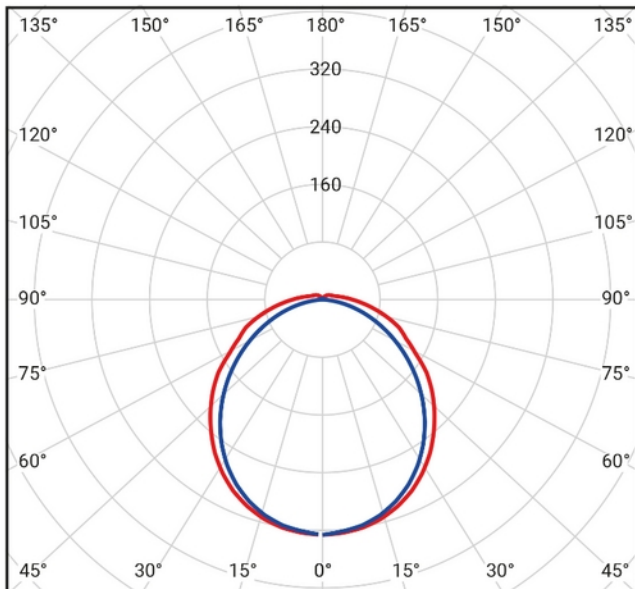

DIMENSJONER	
Lengde (produkt) (mm)	1480.0
Bredde (produkt) (mm)	76.0
Høyde (produkt) (mm)	67.0
Vekt (produkt) (kg)	2.3

MATERIALER OG OVERFLATER	
Farge	Grå
RAL Kode	RAL7035

**PRODUKTDATABLAD**

Base 6000lm 840 Opal 45W IP69K L=1480mm 3m cable PMMA  
Art.no: 10254834

**LYSDISTRIBUSJON**

cd/klm

— C0 - C180 — C90 - C270

$\eta = 100\%$