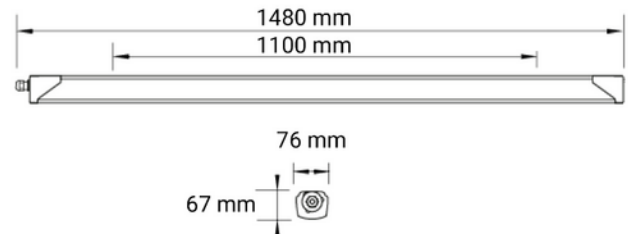

## Base 6000lm 840 Opal 45W IP69K L=1480mm 3m cable PMMA

Kompakt gass-tett armatur som er spesielt beregnet for bl.a. bilvask, fjøs og næringsmiddelproduksjon. Innendørs bruk eller ute under tak. -Hele 136 lm/W og uten flimmer -Enkel installasjon, ingen verktøy påkrevd og klips kan festes i hele armaturens lengde. -Gass-tett: hermetisk lukket mot både væske og gass, leveres med 3m kabel. -Ekstra kjemikalieresistent utgave.

DIMENSJONER	
Lengde (produkt) (mm)	1480.0
Bredde (produkt) (mm)	76.0
Høyde (produkt) (mm)	67.0
Vekt (produkt) (kg)	2.3

MATERIALER OG OVERFLATER	
Farge	Grå
RAL Kode	RAL7035

**PRODUKTDATABLAD**

Base 6000lm 840 Opal 45W IP69K L=1480mm 3m cable PMMA  
Art.no: 10254834