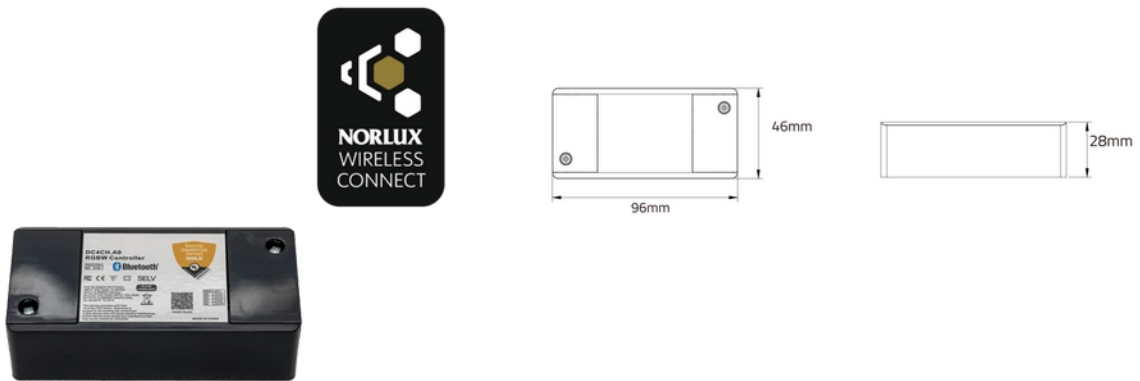

**PRODUKTDATABLAD**  
NWC Four channel RGBW Controller  
Art.no: 102551-NW-04

*Lighting Solutions*

## NWC Four channel RGBW Controller

IP20

NWC Fire kanal RGBW-kontrolleren er ideell for elektrikere og fagfolk som ønsker å skape imponerende belysningsløsninger. Den kan brukes i alt fra hjemmemiljøer til profesjonelle installasjoner, hvor fleksibilitet og kvalitet er avgjørende.

Produktet har en IP-grad på IP20.

TEKNISK DATA	
IP (system)	IP20
Produkt Familie	NWC FOUR CHANNEL RGBW CONTROLLER
Driftstemperatur (°C)	0 - 55

STYRING	
System	NWC

DIMENSJONER	
Lengde (produkt) (mm)	96.0
Bredde (produkt) (mm)	46.0
Høyde (produkt) (mm)	28.0