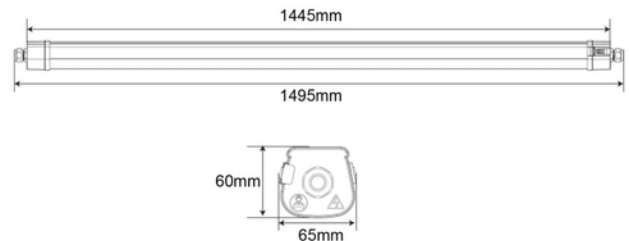

**PRODUKTDATABLAD**

Orion G2 NWC 6400lm 840 40W 120° 1500mm

Art.no: 102616-NW-120-1

*Lighting Solutions*

STYRING	
Norlux Wireless Connect	Implementert
Teknologi	Bluetooth
Mesh	Ja
System	NWC

DIMENSJONER	
Lengde (produkt) (mm)	1525.0
Bredde (produkt) (mm)	65.0
Høyde (produkt) (mm)	60.0
Vekt (produkt) (kg)	1.3