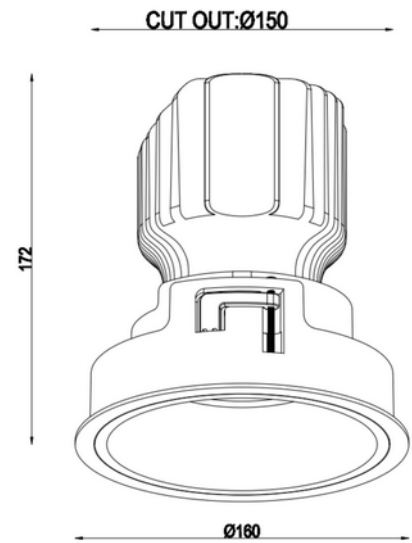

**FDV DOKUMENTASJON**

Milli Maxi 2100lm 18W 927 50° BK IP44 Ø150mm w/o driver

Art.no: 102740-50-2

*Lighting Solutions*

Milli Maxi 2100lm 18W 927 50° BK IP44 Ø150mm w/o driver

PRODUKTBESKRIVELSE

Milli Maxi er en elegant og funksjonell downlight, perfekt for hotell eller restauranter. Den gir en behagelig og stemningskapende belysning med lav blending, takket være en høy fargegjengivelse på CRI 95 og en varm fargetemperatur på 2700K eller 3000K.

SPESIFIKASJONER	
Effekt (system) (W)	18
Driftspenning LED (mA)	500
Hullmål (mm)	150mm
Driftstemperatur (°C)	45
Lumen ut (system) (lm)	2100
Driftspenning LED (max tp=25) (V)	38.0
Driftspenning LED (min tp=65) (V)	33.0
Bredde (produkt) (mm)	164.0
Høyde (produkt) (mm)	172.0

**FDV DOKUMENTASJON**

Milli Maxi 2100lm 18W 927 50° BK IP44 Ø150mm w/o driver

Art.no: 102740-50-2

*Lighting Solutions*

SPESIFIKASJONER	
Vekt (produkt) (kg)	1.5625
Diameter (produkt) (mm)	160.0
Montering	Innfelt, Tak
Nødllys batteri P/N	No