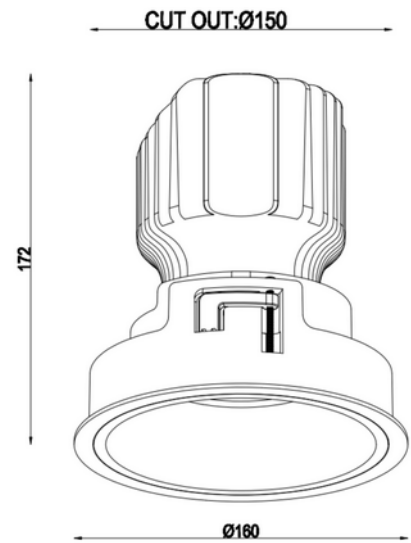

**PRODUKTDATABLAD**

Milli Maxi 2100lm 18W 927 50° BK IP44 Ø150mm w/o driver

Art.no: 102740-50-2

*Lighting Solutions*

Milli Maxi 2100lm 18W 927 50° BK IP44 Ø150mm w/o driver

Milli Maxi er en elegant og funksjonell downlight, perfekt for hotell eller restauranter. Den gir en behagelig og stemningsskapende belysning med lav blending, takket være en høy fargegjengivelse på CRI 95 og en varm fargetemperatur på 2700K eller 3000K. Med en inntrukket lyskilde, skaper den et innbydende miljø som fremhever detaljer.

Med en kompakt design på 160mm i diameter og 172mm i høyde, passer Milli Maxi sømløst inn i ethvert rom. IP44-klassifiseringen sikrer at lampen er både støv- og sprutsikker, ideell for ulike bruksområder. Den er designet for innfelt montering og leveres uten driver, som må kjøpes separat. For ekstra fleksibilitet kan du velge mellom frontringer i to ulike farger for å tilpasse stilen til ditt interiør.

**PRODUKTDATABLAD**

Milli Maxi 2100lm 18W 927 50° BK IP44 Ø150mm w/o driver

Art.no: 102740-50-2

*Lighting Solutions*

ELEKTRISKE DATA	
Nøddlys (t)	Uten nøddlys

TEKNISK DATA	
IK (system)	IK02
IP (system)	IP44
IP Front/Bakside (system)	IP44/20
Produkt Familie	Milli Maxi
Utendørs	No
Hullmål (mm)	150mm
Driftstemperatur (°C)	-20 - 45