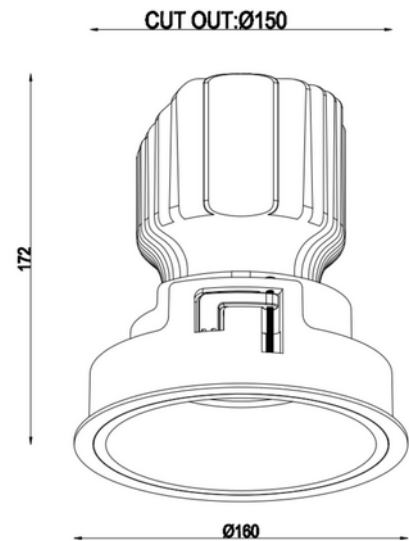

**FDV DOKUMENTASJON**

Milli Maxi 2100lm 18W 927 50° WH IP44 Ø150mm w/o driver

Art.no: 102740-50-3

*Lighting Solutions*

Milli Maxi 2100lm 18W 927 50° WH IP44 Ø150mm w/o driver

**PRODUKTBESKRIVELSE**

Milli Maxi er en elegant og funksjonell downlight, perfekt for hotell eller restauranter. Den gir en behagelig og stemningskapende belysning med lav blending, takket være en høy fargegjengivelse på CRI 95 og en varm fargetemperatur på 2700K eller 3000K.

SPESIFIKASJONER	
Effekt (system) (W)	18
Driftspenning LED (mA)	500
Hullmål (mm)	150mm
Driftstemperatur (°C)	45
Lumen ut (system) (lm)	2100
Driftspenning LED (max tp=25) (V)	38.0
Driftspenning LED (min tp=65) (V)	33.0
Bredde (produkt) (mm)	164.0

**FDV DOKUMENTASJON**

Milli Maxi 2100lm 18W 927 50° WH IP44 Ø150mm w/o driver

Art.no: 102740-50-3

*Lighting Solutions*

SPESIFIKASJONER	
Høyde (produkt) (mm)	172.0
Vekt (produkt) (kg)	1.5625
Diameter (produkt) (mm)	160.0
Montering	Innfelt, Tak
Nødllys batteri P/N	No