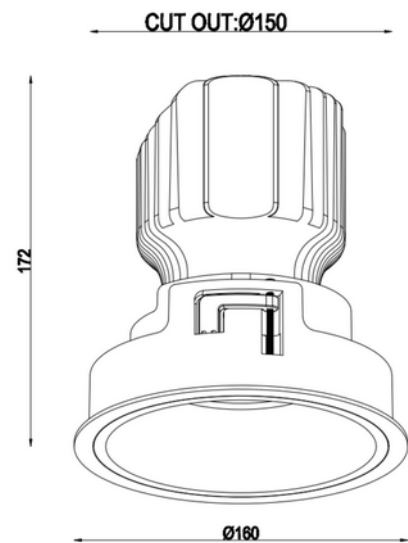

**PRODUKTDATABLAD**

Milli Maxi 2100lm 18W 927 50° WH IP44 Ø150mm w/o driver

Art.no: 102740-50-3

*Lighting Solutions*

Milli Maxi 2100lm 18W 927 50° WH IP44 Ø150mm w/o driver

Milli Maxi er en elegant og funksjonell downlight, perfekt for hotell eller restauranter. Den gir en behagelig og stemningskappende belysning med lav blending, takket være en høy fargegjengivelse på CRI 95 og en varm fargetemperatur på 2700K eller 3000K. Med en inntrukket lyskilde, skaper den et innbydende miljø som fremhever detaljer.

Med en kompakt design på 160mm i diameter og 172mm i høyde, passer Milli Maxi sømløst inn i ethvert rom. IP44-klassifiseringen sikrer at lampen er både støv- og sprutsikker, ideell for ulike bruksområder. Den er designet for innfelt montering og leveres uten driver, som må kjøpes separat. For ekstra fleksibilitet kan du velge mellom frontringer i to ulike farger for å tilpasse stilen til ditt interiør.

**PRODUKTDATABLAD**

Milli Maxi 2100lm 18W 927 50° WH IP44 Ø150mm w/o driver

Art.no: 102740-50-3

*Lighting Solutions*

ELEKTRISKE DATA	
Effekt (system) (W)	18
Nøddlys (t)	Uten nøddlys

TEKNISK DATA	
IK (system)	IK02
IP (system)	IP44
IP Front/Bakside (system)	IP44/20
Produkt Familie	Milli Maxi
Utendørs	No
Hullmål (mm)	150mm
Driftstemperatur (°C)	-20 - 45