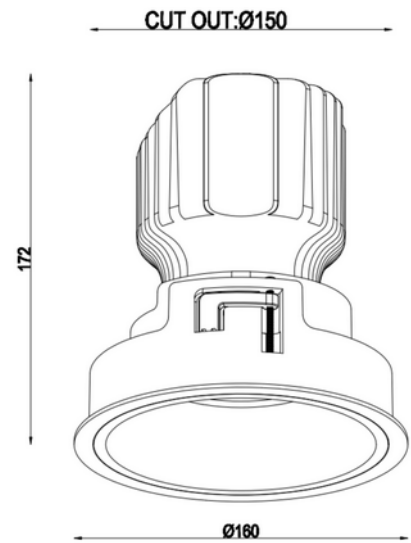

**FDV DOKUMENTASJON**

Milli Maxi 2100lm 18W 930 50° BK IP44 Ø150mm w/o driver

Art.no: 102741-50-2

*Lighting Solutions*

Milli Maxi 2100lm 18W 930 50° BK IP44 Ø150mm w/o driver

PRODUKTBeskrivelse

Milli Maxi er en elegant og funksjonell downlight, perfekt for hotell eller restauranter. Den gir en behagelig og stemningskapende belysning med lav blending, takket være en høy fargegjengivelse på CRI 95 og en varm fargetemperatur på 2700K eller 3000K.

SPESIFIKASJONER	
Effekt (system) (W)	18
Driftspenning LED (mA)	500
Hullmål (mm)	150mm
Driftstemperatur (°C)	45
Lumen ut (system) (lm)	2100
Driftspenning LED (max tp=25) (V)	38.0
Driftspenning LED (min tp=65) (V)	33.0
Bredde (produkt) (mm)	164.0
Høyde (produkt) (mm)	172.0

**FDV DOKUMENTASJON**

Milli Maxi 2100lm 18W 930 50° BK IP44 Ø150mm w/o driver

Art.no: 102741-50-2

*Lighting Solutions*

SPESIFIKASJONER	
Vekt (produkt) (kg)	1.5625
Diameter (produkt) (mm)	160.0
Montering	Innfelt, Tak
Nødllys batteri P/N	No