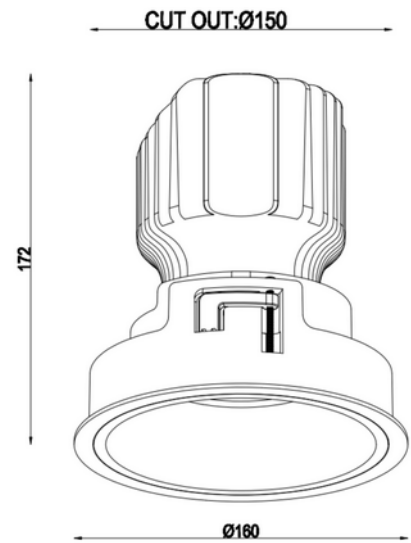

**PRODUKTDATABLAD**

Milli Maxi 2100lm 18W 930 50° BK IP44 Ø150mm w/o driver

Art.no: 102741-50-2

*Lighting Solutions*

Milli Maxi 2100lm 18W 930 50° BK IP44 Ø150mm w/o driver

Milli Maxi er en elegant og funksjonell downlight, perfekt for hotell eller restauranter. Den gir en behagelig og stemningsskapende belysning med lav blending, takket være en høy fargegjengivelse på CRI 95 og en varm fargetemperatur på 2700K eller 3000K. Med en inntrukket lyskilde, skaper den et innbydende miljø som fremhever detaljer.

Med en kompakt design på 160mm i diameter og 172mm i høyde, passer Milli Maxi sømløst inn i ethvert rom. IP44-klassifiseringen sikrer at lampen er både støv- og sprutsikker, ideell for ulike bruksområder. Den er designet for innfelt montering og leveres uten driver, som må kjøpes separat. For ekstra fleksibilitet kan du velge mellom frontringer i to ulike farger for å tilpasse stilen til ditt interiør.

**PRODUKTDATABLAD**

Milli Maxi 2100lm 18W 930 50° BK IP44 Ø150mm w/o driver

Art.no: 102741-50-2

*Lighting Solutions*

ELEKTRISKE DATA	
Nøddlys (t)	Uten nøddlys

TEKNISK DATA	
IK (system)	IK02
IP (system)	IP44
IP Front/Bakside (system)	IP44/20
Produkt Familie	Milli Maxi
Utendørs	No
Hullmål (mm)	150mm
Driftstemperatur (°C)	-20 - 45