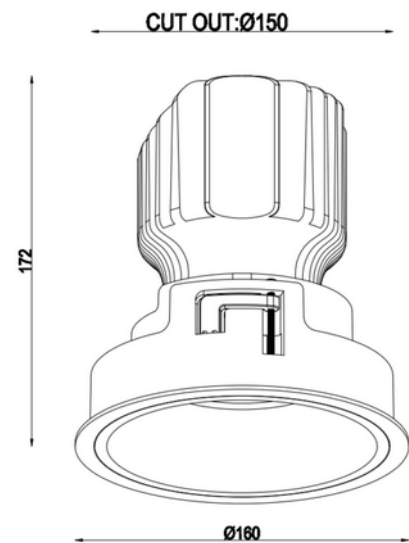

**FDV DOKUMENTASJON**

Milli Maxi 2100lm 18W 930 50° WH IP44 Ø150mm w/o driver

Art.no: 102741-50-3

*Lighting Solutions*

Milli Maxi 2100lm 18W 930 50° WH IP44 Ø150mm w/o driver

PRODUKTBESKRIVELSE

Milli Maxi er en elegant og funksjonell downlight, perfekt for hotell eller restauranter. Den gir en behagelig og stemningskapende belysning med lav blending, takket være en høy fargegjengivelse på CRI 95 og en varm fargetemperatur på 2700K eller 3000K.

SPESIFIKASJONER	
Effekt (system) (W)	18
Driftspenning LED (mA)	500
Hullmål (mm)	150mm
Driftstemperatur (°C)	45
Lumen ut (system) (lm)	1966
Driftspenning LED (max tp=25) (V)	38.0
Driftspenning LED (min tp=65) (V)	33.0
Bredde (produkt) (mm)	164.0

**FDV DOKUMENTASJON**

Milli Maxi 2100lm 18W 930 50° WH IP44 Ø150mm w/o driver

Art.no: 102741-50-3

*Lighting Solutions*

SPESIFIKASJONER	
Høyde (produkt) (mm)	172.0
Vekt (produkt) (kg)	1.5625
Diameter (produkt) (mm)	160.0
Montering	Innfelt, Tak
Nødllys batteri P/N	No