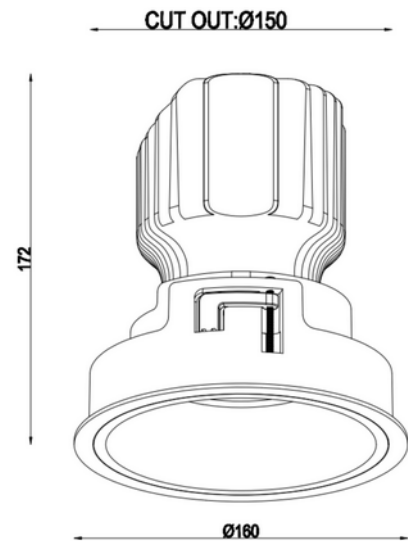

**PRODUKTDATABLAD**

Milli Maxi 2100lm 18W 930 50° WH IP44 Ø150mm w/o driver

Art.no: 102741-50-3

*Lighting Solutions*

Milli Maxi 2100lm 18W 930 50° WH IP44 Ø150mm w/o driver

Milli Maxi er en elegant og funksjonell downlight, perfekt for hotell eller restauranter. Den gir en behagelig og stemningsskapende belysning med lav blending, takket være en høy fargegjengivelse på CRI 95 og en varm fargetemperatur på 2700K eller 3000K. Med en inntrukket lyskilde, skaper den et innbydende miljø som fremhever detaljer.

Med en kompakt design på 160mm i diameter og 172mm i høyde, passer Milli Maxi sømløst inn i ethvert rom. IP44-klassifiseringen sikrer at lampen er både støv- og sprutsikker, ideell for ulike bruksområder. Den er designet for innfelt montering og leveres uten driver, som må kjøpes separat. For ekstra fleksibilitet kan du velge mellom frontringer i to ulike farger for å tilpasse stilen til ditt interiør.

**PRODUKTDATABLAD**

Milli Maxi 2100lm 18W 930 50° WH IP44 Ø150mm w/o driver

Art.no: 102741-50-3

*Lighting Solutions*

ELEKTRISKE DATA	
Effekt (system) (W)	18
Nøddlys (t)	Uten nøddlys

TEKNISK DATA	
IK (system)	IK02
IP (system)	IP44
IP Front/Bakside (system)	IP44/20
Produkt Familie	Milli Maxi
Utendørs	No
Hullmål (mm)	150mm
Driftstemperatur (°C)	-20 - 45