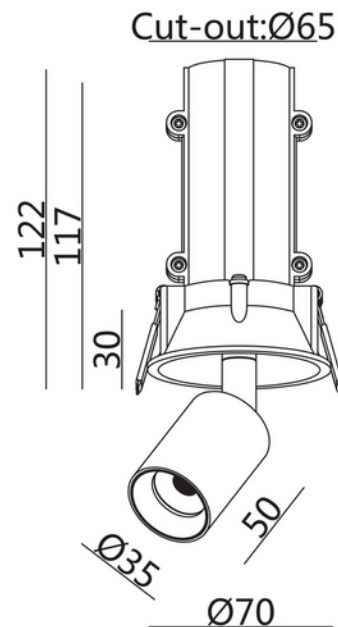

**FDV DOKUMENTASJON**

Toro 480lm 927 15° 3W Ø65mm Quartz Bronze DALI

Art.no: 102870-15-27-ddd

*Lighting Solutions*

## Toro 480lm 927 15° 3W Ø65mm Quartz Bronze DALI

SPESIFIKASJONER	
Effekt (system) (W)	3
Dimmefunksjon (system)	DALI2
Driftspenning LED (mA)	350
IK	IK02
Hullmål (mm)	65mm
Driftstemperatur (°C)	45
Lumen ut (system) (lm)	250
Fargekode	927
Lyskildetype	LED (innebygget)
Sokkel / Base	N/A
Levetid (t)	L80: 100 000
MacAdam (SDCM)	3
Driftspenning LED (max tp=25) (V)	10.0

**FDV DOKUMENTASJON**

Toro 480lm 927 15° 3W Ø65mm Quartz Bronze DALI

Art.no: 102870-15-27-ddd

*Lighting Solutions*

SPESIFIKASJONER	
Driftspenning LED (min tp=65) (V)	7.5
Effekt (driver) (W)	8
Beskyttelsesklasse (driver)	2
Dimmefunksjon (driver)	Ingen
Konstant strøm eller spenning (CC eller CV)	CC
Konstant strøm (CC driver) (mA)	350
Konstant strøm (CC driftspenning driver) (V)	24.0
Startstrøm tid ( $\mu$ s)	38.4
Startstrøm I <sub>max</sub> (A)	2.34
Lengde (produkt) (mm)	80.0
Bredde (produkt) (mm)	80.0
Høyde (produkt) (mm)	122.0
Vekt (produkt) (kg)	0.4277777777777778
Diameter (produkt) (mm)	80.0
Farge	Quartz Bronze
Montering	Innfelt, Tak
Tilkobling (system)	Hurtigkobling
Nødllys (t)	Uten nødllys
Nødllystest	N/A
Nødllys batteri P/N	N/A