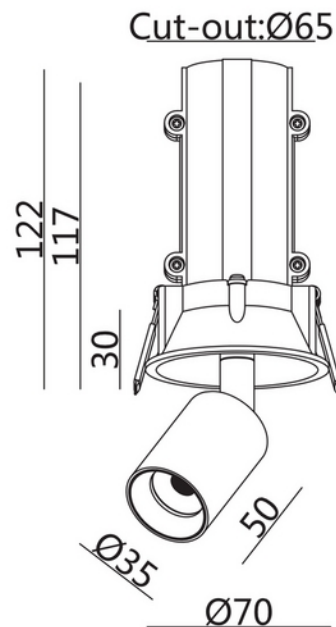

**FDV DOKUMENTASJON**

Toro 480lm 927 24° 3W Ø65mm Quartz Bronze DALI

Art.no: 102870-24-27-ddd

*Lighting Solutions*

Toro 480lm 927 24° 3W Ø65mm Quartz Bronze DALI

SPESIFIKASJONER	
Effekt (system) (W)	3
Dimmefunksjon (system)	DALI2
Driftspenning LED (mA)	350
IK	IK02
Hullmål (mm)	65mm
Driftstemperatur (°C)	45
Lumen ut (system) (lm)	250
Fargekode	927
Lyskildetype	LED (innebygget)
Sokkel / Base	N/A
Levetid (t)	L80: 100 000
MacAdam (SDCM)	3
Driftspenning LED (max tp=25) (V)	10.0

**FDV DOKUMENTASJON**

Toro 480lm 927 24° 3W Ø65mm Quartz Bronze DALI

Art.no: 102870-24-27-ddd

*Lighting Solutions*

SPESIFIKASJONER	
Driftspenning LED (min tp=65) (V)	7.5
Effekt (driver) (W)	8
Beskyttelsesklasse (driver)	2
Dimmefunksjon (driver)	Ingen
Konstant strøm eller spenning (CC eller CV)	CC
Konstant strøm (CC driver) (mA)	350
Konstant strøm (CC driftspenning driver) (V)	24.0
Startstrøm tid (μ s)	38.4
Startstrøm I _{max} (A)	2.34
Lengde (produkt) (mm)	80.0
Bredde (produkt) (mm)	80.0
Høyde (produkt) (mm)	122.0
Vekt (produkt) (kg)	0.4277777777777778
Diameter (produkt) (mm)	80.0
Farge	Quartz Bronze
Montering	Innfelt
Tilkobling (system)	Hurtigkobling
Nødllys (t)	Uten nødllys
Nødllystest	N/A
Nødllys batteri P/N	N/A