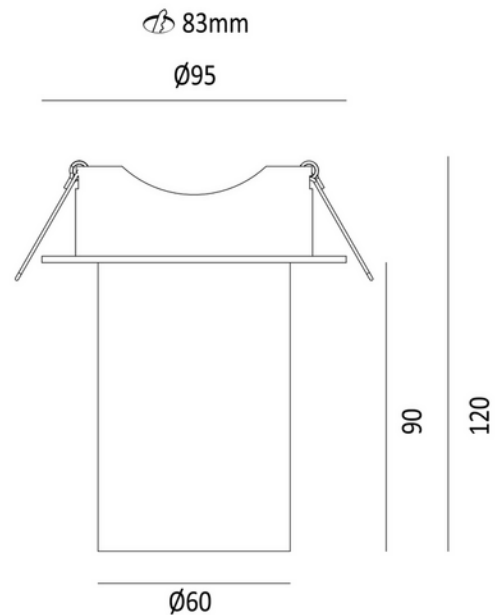

**FDV DOKUMENTASJON**

Amor 1120lm 927 40° 7W Ø83mm Quartz Bronze DALI

Art.no: 102880-40-27-ddd

*Lighting Solutions*

Amor 1120lm 927 40° 7W Ø83mm Quartz Bronze DALI

SPESIFIKASJONER	
Effekt (system) (W)	7
Driftspenning LED (mA)	150
Hullmål (mm)	83mm
Driftstemperatur (°C)	45
Lumen ut (system) (lm)	790
Driftspenning LED (max tp=25) (V)	38.0
Driftspenning LED (min tp=65) (V)	31.0
Effekt (driver) (W)	8
Konstant strøm (CC driver) (mA)	350
Konstant strøm (CC driftspenning driver) (V)	24.0
Startstrøm tid (µs)	38.4
Startstrøm I _{max} (A)	2.34
Lengde (produkt) (mm)	60.0

**FDV DOKUMENTASJON**

Amor 1120lm 927 40° 7W Ø83mm Quartz Bronze DALI

Art.no: 102880-40-27-ddd

*Lighting Solutions*

SPESIFIKASJONER	
Bredde (produkt) (mm)	60.0
Høyde (produkt) (mm)	90.0
Vekt (produkt) (kg)	0.480555555555556
Diameter (produkt) (mm)	60.0
Nødllys batteri P/N	N/A