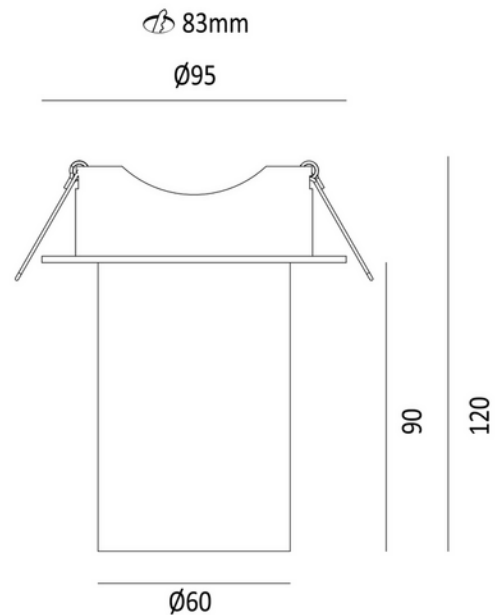

**PRODUKTDATABLAD**

Amor 1120lm 927 40° 7W Ø83mm Quartz Bronze DALI

Art.no: 102880-40-27-ddd

*Lighting Solutions*

Amor 1120lm 927 40° 7W Ø83mm Quartz Bronze DALI

Amor er en eksklusiv og kompakt downlight utviklet for prosjekter med høye krav til både lyskvalitet og design. Med en diameter på kun Ø83 mm og en elegant finish i Quartz Bronze, passer armaturen perfekt i moderne interiører hvor detaljer og materialvalg er avgjørende.

**PRODUKTDATABLAD**

Amor 1120lm 927 40° 7W Ø83mm Quartz Bronze DALI

Art.no: 102880-40-27-ddd

*Lighting Solutions*

TEKNISK DATA	
IP (system)	IP20
IP Front/Bakside (system)	IP20/20
Produkt Familie	Amor
Utendørs	No
Hullmål (mm)	83mm
Driftstemperatur (°C)	-20 - 45

DIMENSJONER	
Lengde (produkt) (mm)	60.0
Bredde (produkt) (mm)	60.0
Høyde (produkt) (mm)	90.0
Vekt (produkt) (kg)	0.4805555555555556
Diameter (produkt) (mm)	60.0

**PRODUKTDATABLAD**

Amor 1120lm 927 40° 7W Ø83mm Quartz Bronze DALI