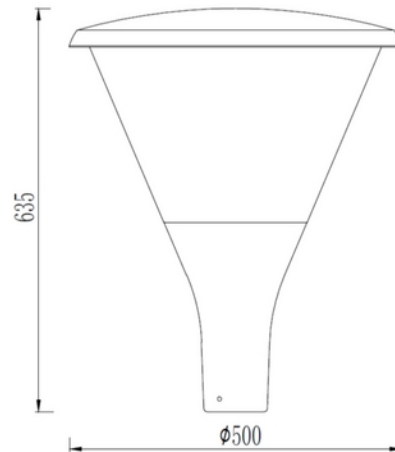

**FDV DOKUMENTASJON**

Mika29 Pole 4500lm 840 33W IP65 IK08 Antracite 6m Cable Asym

Art.no: 102945-5

*Lighting Solutions*

Mika29 Pole 4500lm 840 33W IP65 IK08 Antracite 6m Cable Asym

PRODUKTBESKRIVELSE

Mika29 Pole er perfekt for belysning av utendørsområder som hager, innkjørsler og parkeringsplasser. Den skaper en stemningsfull atmosfære samtidig som den gir god synlighet og økt trygghet.

SPESIFIKASJONER	
Vindkraft (EPA) (m ²) ved 0°	0.146
Lumen ut (system) (lm)	4537
Fargekode	840
Lyskildetype	LED (innebygget)
Sokkel / Base	N/A
Levetid (t)	L80B20: 100 000
MacAdam (SDCM)	3
Startstrøm I _{max} (A)	40.0
Høyde (produkt) (mm)	635.0
Diameter (produkt) (mm)	500.0
Farge	Antrasitt
RAL Kode	RAL7016
Montering	Mast
Tilkobling (system)	Kabel 6m