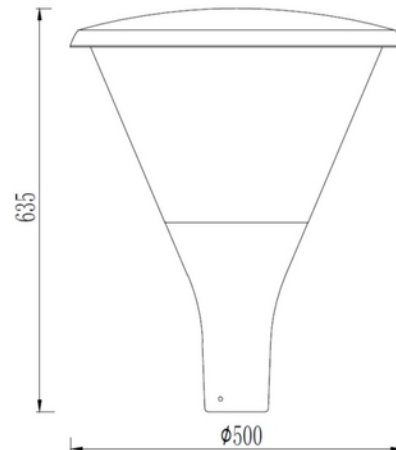

**PRODUKTDATABLAD**

Mika29 Pole 4500lm 840 33W IP65 IK08 Antracite 6m Cable Asym

Art.no: 102945-5

*Lighting Solutions*

Mika29 Pole 4500lm 840 33W IP65 IK08 Antracite 6m Cable Asym

Mika29 Pole er perfekt for belysning av utendørsområder som hager, innkjørsler og parkeringsplasser. Den skaper en stemningsfull atmosfære samtidig som den gir god synlighet og økt trygghet. Med en antrasittgrå farge (RAL7016) og IP65 beskyttelsesgrad, er den godt beskyttet mot støv og vann. Passer til Ø60mm stolper og i tillegg har produktet en IK08 slagfasthet, noe som gjør det ekstra robust og ideelt for utendørs bruk

ELEKTRISKE DATA	
Beskyttelsesklasse	2
Dimmefunksjon (system)	Ingen
Spennning (V)	230V 50Hz
Effekt (system) (W)	33

TEKNISK DATA	
IK (system)	IK08
IP (system)	IP65

**PRODUKTDATABLAD**

Mika29 Pole 4500lm 840 33W IP65 IK08 Antracite 6m Cable Asym

Art.no: 102945-5

*Lighting Solutions*

TEKNISK DATA	
Produkt Familie	Mika29
Utendørs	Yes
Driftstemperatur (°C)	-25 - 45
Vindkraft (EPA) (m ²) ved 0°	0.146

LYSTEKNISKE DATA	
Lumen ut (system) (lm)	4537
Kald lumen (t=25) fra chip (lm)	5000
Effektivitet (system) (lm/W)	137
Fargegjengivelse (CRI / Ra) (>=)	80
Fargetemperatur (CCT) (K)	4000
Fargekode	840
Lyskildetype	LED (innebygget)
Sokkel / Base	N/A
Linse (Diffusor)	Lens
Strålevinkel (°)	75
Levetid (t)	L80B20: 100 000
MacAdam (SDCM)	3

DIMENSJONER	
Høyde (produkt) (mm)	635.0
Diameter (produkt) (mm)	500.0

**PRODUKTDATABLAD**

Mika29 Pole 4500lm 840 33W IP65 IK08 Antracite 6m Cable Asym

Art.no: 102945-5

*Lighting Solutions*

MATERIALER OG OVERFLATER	
Farge	Antrasitt
RAL Kode	RAL7016
Korrosjonsklasse	C4