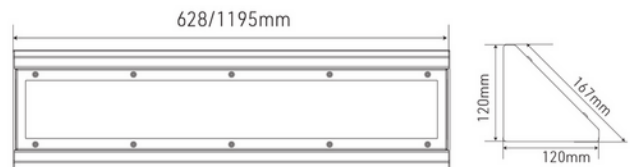

**PRODUKTDATABLAD**

Proofsafe D 3250lm 830 105° 25/22/18/15W 600mm WH IP65 IK10

Art.no: 102971-120-3

*Lighting Solutions*

Proofsafe D 3250lm 830 105° 25/22/18/15W 600mm WH IP65 IK10

Proofsafe er spesialdesignet for miljøer hvor sikkerhet og vandalbeskyttelse er essensielt. Med sitt unike design og spesialtilpassede skruer, er denne armaturen ideell for bruk i fengsler og andre fasiliteter som krever robust beskyttelse mot hærværk.

DIMENSJONER	
Lengde (produkt) (mm)	628.0
Bredde (produkt) (mm)	120.0
Høyde (produkt) (mm)	120.0
Vekt (produkt) (kg)	3.23

MATERIALER OG OVERFLATER	
Farge	Hvit
RAL Kode	RAL9016

MONTERING OG TILKOBLING	
Bruksområde	Generelt, Fellesområde
Montering	Utenpåliggende, Vegg, Tak
Tilkobling (system)	Hurtigkoblingx2