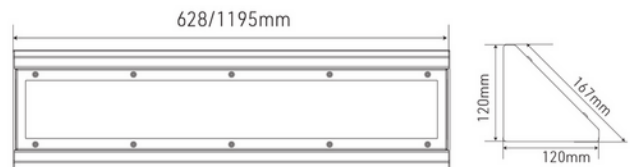

**FDV DOKUMENTASJON**

Proofsafe D 4700lm 830 105° 36/30/25/21W 1200mm WH IP65 IK10

Art.no: 102973-120-3

*Lighting Solutions*

Proofsafe D 4700lm 830 105° 36/30/25/21W 1200mm WH IP65 IK10

**PRODUKTBEKRIVELSE**