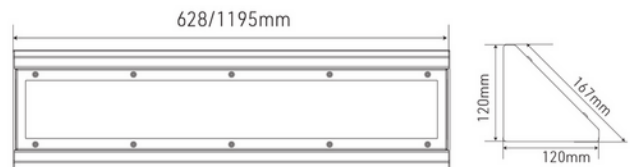

PRODUKTDATABLAD

Proofsafe D 4700lm 830 105° 36/30/25/21W 1200mm WH IP65 IK10

Art.no: 102973-120-3

Lighting Solutions

Proofsafe D 4700lm 830 105° 36/30/25/21W 1200mm WH IP65 IK10

Proofsafe er spesialdesignet for miljøer hvor sikkerhet og vandalbeskyttelse er essensielt. Med sitt unike design og spesialtilpassede skruer, er denne armaturen ideell for bruk i fengsler og andre fasiliteter som krever robust beskyttelse mot hærværk.

ELEKTRISKE DATA	
Beskyttelsesklasse	1
Dimmefunksjon (system)	Ingen
Spenning (V)	230V 50Hz
Driftspenning LED (mA)	35
Effekt (system) (W)	36/30/25/21
Forhåndsinnstilt effekt hvis bryter (W)	36

TEKNISK DATA	
IK (system)	IK10++