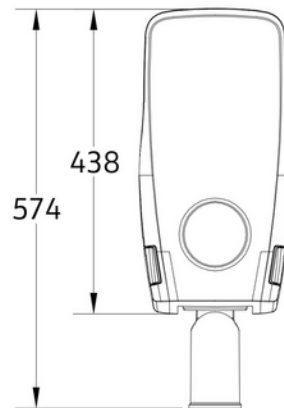

PRODUKTDATABLAD
Montana S 3BV20 6m cable
Art.no: 103020-20-BV-1

Lighting Solutions

Montana S 3BV20 6m cable

Montana er utstyrt med et nyskapende, verktøyfritt system som gjør det enkelt å bytte ut det elektriske rommet direkte på stedet. Dette sikrer rask og effektiv vedlikehold, samtidig som det reduserer arbeidskostnader og nedetid betydelig. Den elegante og aerodynamiske designet minimerer vindmotstand, forbedrer driftssikkerheten og optimaliserer varmespredningen, noe som gir en forlenget levetid. Montana er bygget for å tåle krevende forhold som nordiske veier og høyfjellsområder, og leverer pålitelig ytelse selv i ekstreme miljøer.

ELEKTRISKE DATA	
Beskyttelsesklasse	2
Dimmefunksjon (system)	Ingen
Spenning (V)	230V 50Hz
Driftspenning LED (mA)	43.1
Effekt (system) (W)	20
Nøddlys (t)	Uten nøddlys

TEKNISK DATA	
IK (system)	IK08

PRODUKTDATABLAD
Montana S 3BV20 6m cable
Art.no: 103020-20-BV-1

Lighting Solutions

TEKNISK DATA	
IP (system)	IP66
Produkt Familie	Montana
Utendørs	Yes
Hullmål (mm)	n/a
Driftstemperatur (°C)	-40 - 50
Vindkraft (EPA) (m ²) ved 0°	0.11

LYSTEKNISKE DATA	
Lumen ut (system) (lm)	2800
Kald lumen (t=25) fra chip (lm)	3080
Effektivitet (system) (lm/W)	140
Fargegjengivelse (CRI / Ra) (>=)	70
Fargetemperatur (CCT) (K)	3000
Fargekode	730
Lyskildetype	LED (innebygget)
Sokkel / Base	N/A
Linse (Diffusor)	PMMA
Strålevinkel (°)	143°*65°
Levetid (t)	L80B10: 100 000
MacAdam (SDCM)	5
Produsent (lyskilde)	Osram
Produsentbeskrivelse (COB)	n/a
Produsentbeskrivelse (ikke-COB)	SMD
Driftstrøm LED (min-max) (mA)	10 - 200
Driftspenning LED (max tp=25) (V)	22.2
Driftspenning LED (min tp=65) (V)	21.7

DIMENSJONER	
Lengde (produkt) (mm)	574.0
Bredde (produkt) (mm)	219.0
Høyde (produkt) (mm)	124.0
Vekt (produkt) (kg)	4.9
Diameter (produkt) (mm)	76.0

MATERIALER OG OVERFLATER	
Farge	Grå
RAL Kode	Pantone8403C
Korrosjonsklasse	C4
Overflatebehandling	Pulverlakkert