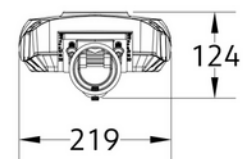

PRODUKTDATABLAD
Montana S 3BV20 6m cable
Art.no: 103020-20-BV-1

Lighting Solutions

Montana S 3BV20 6m cable

Montana er utstyrt med et nyskapende, verktøyfritt system som gjør det enkelt å bytte ut det elektriske rommet direkte på stedet. Dette sikrer rask og effektiv vedlikehold, samtidig som det reduserer arbeidskostnader og nedetid betydelig. Den elegante og aerodynamiske designet minimerer vindmotstand, forbedrer driftssikkerheten og optimaliserer varmespredningen, noe som gir en forlenget levetid. Montana er bygget for å tåle krevende forhold som nordiske veier og høyfjellsområder, og leverer pålitelig ytelse selv i ekstreme miljøer.

ELEKTRISKE DATA	
Beskyttelsesklasse	2
Dimmefunksjon (system)	Ingen
Spenning (V)	230V 50Hz
Driftspenning LED (mA)	43.1
Effekt (system) (W)	20
Nøddlys (t)	Uten nøddlys

TEKNISK DATA	
IK (system)	IK08