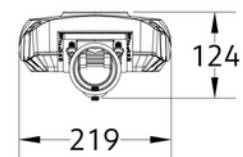

PRODUKTDATABLAD
Montana S 3GS30 6m cable
Art.no: 103020-30-GS-1

Lighting Solutions

Montana S 3GS30 6m cable

Montana er utstyrt med et nyskapende, verktøyfritt system som gjør det enkelt å bytte ut det elektriske rommet direkte på stedet. Dette sikrer rask og effektiv vedlikehold, samtidig som det reduserer arbeidskostnader og nedetid betydelig. Den elegante og aerodynamiske designet minimerer vindmotstand, forbedrer driftssikkerheten og optimaliserer varmespredningen, noe som gir en forlenget levetid. Montana er bygget for å tåle krevende forhold som nordiske veier og høyfjellsområder, og leverer pålitelig ytelse selv i ekstreme miljøer.

ELEKTRISKE DATA	
Beskyttelsesklasse	2
Dimmefunksjon (system)	Ingen
Spenning (V)	230V 50Hz
Driftspenning LED (mA)	48.8
Effekt (system) (W)	30
Nøddlys (t)	Uten nøddlys
Nøddlystest	N/A