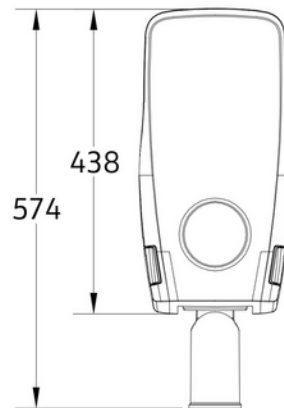

PRODUKTDATABLAD  
Montana S 3GS30 6m cable  
Art.no: 103020-30-GS-1

Lighting Solutions

ELEKTRISKE DATA	
Beskyttelsesklasse	2
Dimmefunksjon (system)	Ingen
Spenning (V)	230V 50Hz
Driftspenning LED (mA)	48.8
Effekt (system) (W)	30
Nøddlys (t)	Uten nøddlys
Nøddlystest	N/A

**PRODUKTDATABLAD**  
Montana S 3GS30 6m cable  
Art.no: 103020-30-GS-1

*Lighting Solutions*

TEKNISK DATA	
IK (system)	IK08
IP (system)	IP66
Produkt Familie	Montana
Utendørs	Yes
Hullmål (mm)	n/a
Driftstemperatur (°C)	-40 - 50
Vindkraft (EPA) (m <sup>2</sup> ) ved 0°	0.11

LYSTEKNISKE DATA	
Lumen ut (system) (lm)	4200
Kald lumen (t=25) fra chip (lm)	4620
Effektivitet (system) (lm/W)	140
Fargegjengivelse (CRI / Ra) (>=)	70
Fargetemperatur (CCT) (K)	3000
Fargekode	730
Lyskildetype	LED (innebygget)
Sokkel / Base	N/A
Linse (Diffusor)	PMMA
Strålevinkel (°)	156°*54°
Levetid (t)	L80B10: 100 000
MacAdam (SDCM)	5
Produsent (lyskilde)	Osram
Produsentbeskrivelse (COB)	n/a
Produsentbeskrivelse (ikke-COB)	SMD
Driftstrøm LED (min-max) (mA)	10 - 200
Driftspenning LED (max tp=25) (V)	22.2
Driftspenning LED (min tp=65) (V)	21.7

DIMENSJONER	
Lengde (produkt) (mm)	574.0
Bredde (produkt) (mm)	219.0
Høyde (produkt) (mm)	124.0
Vekt (produkt) (kg)	4.9
Diameter (produkt) (mm)	76.0

**PRODUKTDATABLAD**  
Montana S 3GS30 6m cable  
Art.no: 103020-30-GS-1