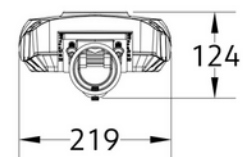

PRODUKTDATABLAD

Montana S 3/4BV20 6m cable

Art.no: 103021-20-BV-1

Lighting Solutions

Montana S 3/4BV20 6m cable

Montana er utstyrt med et nyskapende, verktøyfritt system som gjør det enkelt å bytte ut det elektriske rommet direkte på stedet. Dette sikrer rask og effektiv vedlikehold, samtidig som det reduserer arbeidskostnader og nedetid betydelig. Den elegante og aerodynamiske designet minimerer vindmotstand, forbedrer driftssikkerheten og optimaliserer varmespredningen, noe som gir en forlenget levetid. Montana er bygget for å tåle krevende forhold som nordiske veier og høyfjellsområder, og leverer pålitelig ytelse selv i ekstreme miljøer.

ELEKTRISKE DATA	
Beskyttelsesklasse	2
Dimmefunksjon (system)	Ingen
Spenning (V)	230V 50Hz
Driftspenning LED (mA)	43.1
Effekt (system) (W)	20
Nøddlys (t)	Uten nøddlys
Nøddlystest	N/A