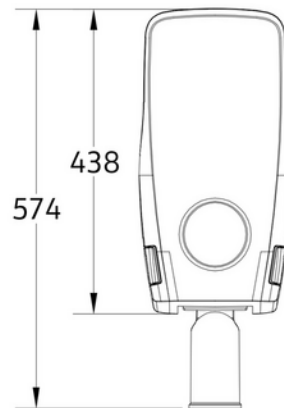

**PRODUKTDATABLAD**

Montana S 3/4BV20 6m cable

Art.no: 103021-20-BV-1

*Lighting Solutions*

ELEKTRISKE DATA	
Beskyttelsesklasse	2
Dimmefunksjon (system)	Ingen
Spenning (V)	230V 50Hz
Driftspenning LED (mA)	43.1
Effekt (system) (W)	20
Nøddlys (t)	Uten nøddlys
Nøddlystest	N/A

**PRODUKTDATABLAD**  
Montana S 3/4BV20 6m cable  
Art.no: 103021-20-BV-1

<b>DIMENSJONER</b>	
Lengde (produkt) (mm)	574.0
Bredde (produkt) (mm)	219.0
Høyde (produkt) (mm)	124.0
Vekt (produkt) (kg)	4.9
Diameter (produkt) (mm)	76.0

<b>MATERIALER OG OVERFLATER</b>	
Farge	Grå

**PRODUKTDATABLAD**