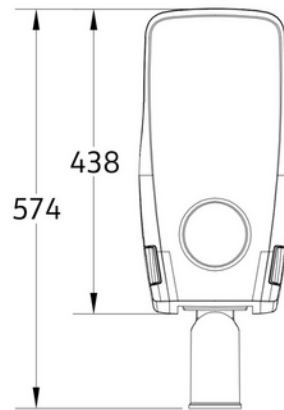

**PRODUKTDATABLAD**

Montana S 3/4GS20 6m cable

Art.no: 103021-20-GS-1

*Lighting Solutions*

Montana S 3/4GS20 6m cable

Montana er utstyrt med et nyskapende, verktøyfritt system som gjør det enkelt å bytte ut det elektriske rommet direkte på stedet. Dette sikrer rask og effektiv vedlikehold, samtidig som det reduserer arbeidskostnader og nedetid betydelig. Den elegante og aerodynamiske designet minimerer vindmotstand, forbedrer driftssikkerheten og optimaliserer varmespredningen, noe som gir en forlenget levetid. Montana er bygget for å tåle krevende forhold som nordiske veier og høyfjellsområder, og leverer pålitelig ytelse selv i ekstreme miljøer.

ELEKTRISKE DATA	
Beskyttelsesklasse	2
Dimmefunksjon (system)	Ingen
Spenning (V)	230V 50Hz
Driftspenning LED (mA)	43.1
Effekt (system) (W)	20
Nøddlys (t)	Uten nøddlys
Nøddlystest	N/A

PRODUKTDATABLAD
Montana S 3/4GS20 6m cable
Art.no: 103021-20-GS-1

Lighting Solutions

TEKNISK DATA	
IK (system)	IK08
IP (system)	IP66
Produkt Familie	Montana
Utendørs	Yes
Hullmål (mm)	n/a
Driftstemperatur (°C)	-40 - 50
Vindkraft (EPA) (m ²) ved 0°	0.11

LYSTEKNISKE DATA	
Lumen ut (system) (lm)	3000
Kald lumen (t=25) fra chip (lm)	3300
Effektivitet (system) (lm/W)	150
Fargegjengivelse (CRI / Ra) (>=)	70
Fargetemperatur (CCT) (K)	3000K/4000K
Fargekode	730/740
Lyskildetype	LED (innebygget)
Sokkel / Base	N/A
Linse (Diffusor)	PMMA
Strålevinkel (°)	156°*54°
Levetid (t)	L80B10: 100 000
MacAdam (SDCM)	5
Produsent (lyskilde)	Osram
Produsentbeskrivelse (COB)	n/a
Produsentbeskrivelse (ikke-COB)	SMD
Driftstrøm LED (min-max) (mA)	10 - 200
Driftspenning LED (max tp=25) (V)	22.2
Driftspenning LED (min tp=65) (V)	21.7

DIMENSJONER	
Lengde (produkt) (mm)	574.0
Bredde (produkt) (mm)	219.0
Høyde (produkt) (mm)	124.0
Vekt (produkt) (kg)	4.9
Diameter (produkt) (mm)	76.0

MATERIALER OG OVERFLATER	
Farge	Grå

**PRODUKTDATABLAD**