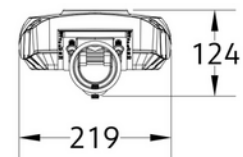

**PRODUKTDATABLAD**

Montana S 3/4GS20 6m cable

Art.no: 103021-20-GS-1

*Lighting Solutions*

Montana S 3/4GS20 6m cable

Montana er utstyrt med et nyskapende, verktøyfritt system som gjør det enkelt å bytte ut det elektriske rommet direkte på stedet. Dette sikrer rask og effektiv vedlikehold, samtidig som det reduserer arbeidskostnader og nedetid betydelig. Den elegante og aerodynamiske designet minimerer vindmotstand, forbedrer driftssikkerheten og optimaliserer varmespredningen, noe som gir en forlenget levetid. Montana er bygget for å tåle krevende forhold som nordiske veier og høyfjellsområder, og leverer pålitelig ytelse selv i ekstreme miljøer.

ELEKTRISKE DATA	
Beskyttelsesklasse	2
Dimmefunksjon (system)	Ingen
Spenning (V)	230V 50Hz
Driftspenning LED (mA)	43.1
Effekt (system) (W)	20
Nøddlys (t)	Uten nøddlys
Nøddlystest	N/A

PRODUKTDATABLAD
Montana S 3/4GS20 6m cable
Art.no: 103021-20-GS-1

DIMENSJONER	
Lengde (produkt) (mm)	574.0
Bredde (produkt) (mm)	219.0
Høyde (produkt) (mm)	124.0
Vekt (produkt) (kg)	4.9
Diameter (produkt) (mm)	76.0

MATERIALER OG OVERFLATER	
Farge	Grå

**PRODUKTDATABLAD**

MONTERING OG TILKOBLING	
Bruksområde	Utendørs, Parkering , Vei
Montering	Mast Ø60-76
Tilkobling (system)	Kabel 6m

ENERGI OG GODKJENNING	
EPREL Energiklasse	D
CE-merke	Yes
EPD-nummer	NEPD-14087-14414