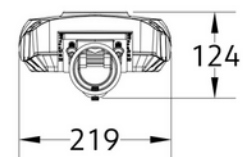

**PRODUKTDATABLAD**

Montana S 3/4BV30 6m cable

Art.no: 103021-30-BV-1

*Lighting Solutions*

Montana S 3/4BV30 6m cable

Montana er utstyrt med et nyskapende, verktøyfritt system som gjør det enkelt å bytte ut det elektriske rommet direkte på stedet. Dette sikrer rask og effektiv vedlikehold, samtidig som det reduserer arbeidskostnader og nedetid betydelig. Den elegante og aerodynamiske designet minimerer vindmotstand, forbedrer driftssikkerheten og optimaliserer varmespredningen, noe som gir en forlenget levetid. Montana er bygget for å tåle krevende forhold som nordiske veier og høyfjellsområder, og leverer pålitelig ytelse selv i ekstreme miljøer.

DIMENSJONER	
Lengde (produkt) (mm)	574.0
Bredde (produkt) (mm)	219.0
Høyde (produkt) (mm)	124.0
Vekt (produkt) (kg)	4.9
Diameter (produkt) (mm)	76.0

MATERIALER OG OVERFLATER	
Farge	Grå

PRODUKTDATABLAD
Montana S 3/4BV30 6m cable
Art.no: 103021-30-BV-1

MONTERING OG TILKOBLING	
Bruksområde	Utendørs, Parkering , Vei
Montering	Mast Ø60-76
Tilkobling (system)	Kabel 6m

ENERGI OG GODKJENNING	
EPREL Energiklasse	D
CE-merke	Yes
EPD-nummer	NEPD-14087-14414