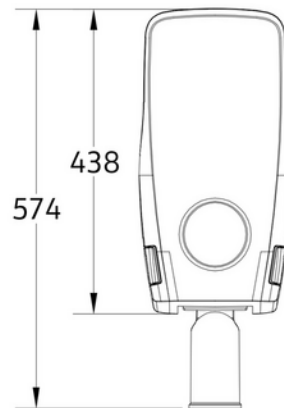

**PRODUKTDATABLAD**

Montana S 3/4BV30 6m cable

Art.no: 103021-30-BV-1

*Lighting Solutions*

Montana S 3/4BV30 6m cable

Montana er utstyrt med et nyskapende, verktøyfritt system som gjør det enkelt å bytte ut det elektriske rommet direkte på stedet. Dette sikrer rask og effektiv vedlikehold, samtidig som det reduserer arbeidskostnader og nedetid betydelig. Den elegante og aerodynamiske designet minimerer vindmotstand, forbedrer driftssikkerheten og optimaliserer varmespredningen, noe som gir en forlenget levetid. Montana er bygget for å tåle krevende forhold som nordiske veier og høyfjellsområder, og leverer pålitelig ytelse selv i ekstreme miljøer.

Montana S 3/4BV30 6m cable

Art.no: 103021-30-BV-1

*Lighting Solutions*

TEKNISK DATA	
IK (system)	IK08
IP (system)	IP66
Produkt Familie	Montana
Utendørs	Yes
Hullmål (mm)	n/a
Driftstemperatur (°C)	-40 - 50
Vindkraft (EPA) (m ²) ved 0°	0.11

DIMENSJONER	
Lengde (produkt) (mm)	574.0
Bredde (produkt) (mm)	219.0
Høyde (produkt) (mm)	124.0
Vekt (produkt) (kg)	4.9
Diameter (produkt) (mm)	76.0

MATERIALER OG OVERFLATER	
Farge	Grå

PRODUKTDATABLAD
Montana S 3/4BV30 6m cable
Art.no: 103021-30-BV-1