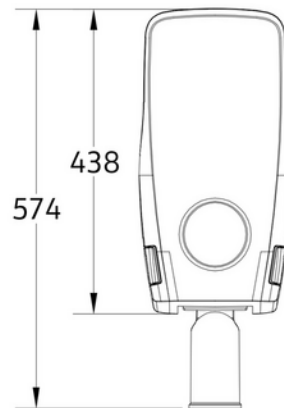

**PRODUKTDATABLAD**

Montana S 3/4GS30 6m cable

Art.no: 103021-30-GS-1

*Lighting Solutions*

Montana S 3/4GS30 6m cable

Montana er utstyrt med et nyskapende, verktøyfritt system som gjør det enkelt å bytte ut det elektriske rommet direkte på stedet. Dette sikrer rask og effektiv vedlikehold, samtidig som det reduserer arbeidskostnader og nedetid betydelig. Den elegante og aerodynamiske designet minimerer vindmotstand, forbedrer driftssikkerheten og optimaliserer varmespredningen, noe som gir en forlenget levetid. Montana er bygget for å tåle krevende forhold som nordiske veier og høyfjellsområder, og leverer pålitelig ytelse selv i ekstreme miljøer.

ELEKTRISKE DATA	
Beskyttelsesklasse	2
Dimmefunksjon (system)	Ingen
Spenning (V)	230V 50Hz
Driftspenning LED (mA)	64.2
Effekt (system) (W)	30
Nøddlys (t)	Uten nøddlys
Nøddlystest	N/A

PRODUKTDATABLAD
Montana S 3/4GS30 6m cable
Art.no: 103021-30-GS-1

Lighting Solutions

TEKNISK DATA	
IK (system)	IK08
IP (system)	IP66
Produkt Familie	Montana
Utendørs	Yes
Hullmål (mm)	n/a
Driftstemperatur (°C)	-40 - 50
Vindkraft (EPA) (m ²) ved 0°	0.11

LYSTEKNISKE DATA	
Lumen ut (system) (lm)	4500
Kald lumen (t=25) fra chip (lm)	4950
Effektivitet (system) (lm/W)	150
Fargegjengivelse (CRI / Ra) (>=)	70
Fargetemperatur (CCT) (K)	3000K/4000K
Fargekode	730/740
Lyskildetype	LED (innebygget)
Sokkel / Base	N/A
Linse (Diffusor)	PMMA
Strålevinkel (°)	156°*54°
Levetid (t)	L80B10: 100 000
MacAdam (SDCM)	5
Produsent (lyskilde)	Osram
Produsentbeskrivelse (COB)	n/a
Produsentbeskrivelse (ikke-COB)	SMD
Driftstrøm LED (min-max) (mA)	10 - 200
Driftspenning LED (max tp=25) (V)	22.2
Driftspenning LED (min tp=65) (V)	21.7

DIMENSJONER	
Lengde (produkt) (mm)	574.0
Bredde (produkt) (mm)	219.0
Høyde (produkt) (mm)	124.0
Vekt (produkt) (kg)	4.9
Diameter (produkt) (mm)	76.0

MATERIALER OG OVERFLATER	
Farge	Grå

PRODUKTDATABLAD
Montana S 3/4GS30 6m cable
Art.no: 103021-30-GS-1