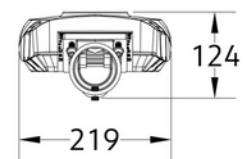

**PRODUKTDATABLAD**

Montana S 3/4GS30 6m cable

Art.no: 103021-30-GS-1

*Lighting Solutions*

Montana S 3/4GS30 6m cable

Montana er utstyrt med et nyskapende, verktøyfritt system som gjør det enkelt å bytte ut det elektriske rommet direkte på stedet. Dette sikrer rask og effektiv vedlikehold, samtidig som det reduserer arbeidskostnader og nedetid betydelig. Den elegante og aerodynamiske designet minimerer vindmotstand, forbedrer driftssikkerheten og optimaliserer varmespredningen, noe som gir en forlenget levetid. Montana er bygget for å tåle krevende forhold som nordiske veier og høyfjellsområder, og leverer pålitelig ytelse selv i ekstreme miljøer.

ELEKTRISKE DATA	
Beskyttelsesklasse	2
Dimmefunksjon (system)	Ingen
Spenning (V)	230V 50Hz
Driftspenning LED (mA)	64.2
Effekt (system) (W)	30
Nøddlys (t)	Uten nøddlys
Nøddlystest	N/A

PRODUKTDATABLAD
Montana S 3/4GS30 6m cable
Art.no: 103021-30-GS-1

DIMENSJONER	
Lengde (produkt) (mm)	574.0
Bredde (produkt) (mm)	219.0
Høyde (produkt) (mm)	124.0
Vekt (produkt) (kg)	4.9
Diameter (produkt) (mm)	76.0

MATERIALER OG OVERFLATER	
Farge	Grå

PRODUKTDATABLAD
Montana S 3/4GS30 6m cable
Art.no: 103021-30-GS-1

MONTERING OG TILKOBLING	
Bruksområde	Utendørs, Parkering , Vei
Montering	Mast Ø60-76
Tilkobling (system)	Kabel 6m

ENERGI OG GODKJENNING	
EPREL Energiklasse	D
CE-merke	Yes
EPD-nummer	NEPD-14087-14414