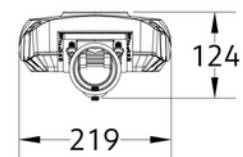

PRODUKTDATABLAD
Montana S 3BV20-Z 6m cable DALI
Art.no: 103022-20-BV-1

Lighting Solutions

Montana S 3BV20-Z 6m cable DALI

Montana er utstyrt med et nyskapende, verktøyfritt system som gjør det enkelt å bytte ut det elektriske rommet direkte på stedet. Dette sikrer rask og effektiv vedlikehold, samtidig som det reduserer arbeidskostnader og nedetid betydelig. Den elegante og aerodynamiske designet minimerer vindmotstand, forbedrer driftssikkerheten og optimaliserer varmespredningen, noe som gir en forlenget levetid. Montana er bygget for å tåle krevende forhold som nordiske veier og høyfjellsområder, og leverer pålitelig ytelse selv i ekstreme miljøer.

ELEKTRISKE DATA	
Beskyttelsesklasse	2
Dimmefunksjon (system)	DALI2, D4i
Spenning (V)	230V 50Hz
Driftspenning LED (mA)	43.1
Effekt (system) (W)	20
Nøddlys (t)	Uten nøddlys
Nøddlystest	N/A