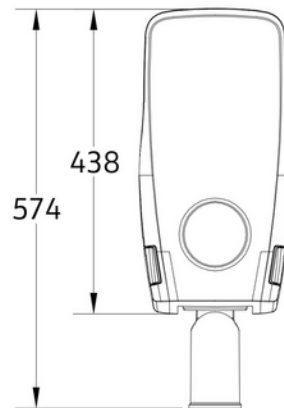

PRODUKTDATABLAD
Montana S 3BV20-Z 6m cable DALI
Art.no: 103022-20-BV-1

Lighting Solutions

Montana S 3BV20-Z 6m cable DALI

Montana er utstyrt med et nyskapende, verktøyfritt system som gjør det enkelt å bytte ut det elektriske rommet direkte på stedet. Dette sikrer rask og effektiv vedlikehold, samtidig som det reduserer arbeidskostnader og nedetid betydelig. Den elegante og aerodynamiske designet minimerer vindmotstand, forbedrer driftssikkerheten og optimaliserer varmespredningen, noe som gir en forlenget levetid. Montana er bygget for å tåle krevende forhold som nordiske veier og høyfjellsområder, og leverer pålitelig ytelse selv i ekstreme miljøer.

Lighting Solutions

TEKNISK DATA	
IK (system)	IK08
IP (system)	IP66
Produkt Familie	Montana
Utendørs	Yes
Hullmål (mm)	n/a
Driftstemperatur (°C)	-40 - 50
Vindkraft (EPA) (m ²) ved 0°	0.11

LYSTEKNISKE DATA	
Lumen ut (system) (lm)	2800
Kald lumen (t=25) fra chip (lm)	3080
Effektivitet (system) (lm/W)	140
Fargegjengivelse (CRI / Ra) (>=)	70
Fargetemperatur (CCT) (K)	3000
Fargekode	730
Lyskildetype	LED (innebygget)
Sokkel / Base	Zhaga
Linse (Diffusor)	PMMA
Strålevinkel (°)	143°*65°
Levetid (t)	L80B10: 100 000
MacAdam (SDCM)	5
Produsent (lyskilde)	Osram
Produsentbeskrivelse (COB)	n/a
Produsentbeskrivelse (ikke-COB)	SMD
Driftstrøm LED (min-max) (mA)	10 - 200
Driftspenning LED (max tp=25) (V)	22.2
Driftspenning LED (min tp=65) (V)	21.7

DIMENSJONER	
Lengde (produkt) (mm)	574.0
Bredde (produkt) (mm)	219.0
Høyde (produkt) (mm)	124.0
Vekt (produkt) (kg)	4.9
Diameter (produkt) (mm)	76.0

MATERIALER OG OVERFLATER	
Farge	Grå

PRODUKTDATABLAD
Montana S 3BV20-Z 6m cable DALI
Art.no: 103022-20-BV-1

MONTERING OG TILKOBLING	
Bruksområde	Utendørs, Parkering , Vei
Montering	Mast Ø60-76
Tilkobling (system)	Kabel 6m

ENERGI OG GODKJENNING	
EPREL Energiklasse	D
CE-merke	Yes
EPD-nummer	NEPD-14087-14414