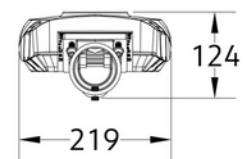

PRODUKTDATABLAD

Montana S 3.22BV20-Z 6m cable DALI

Art.no: 103023-20-BV-1

Lighting Solutions

Montana S 3.22BV20-Z 6m cable DALI

Montana er utstyrt med et nyskapende, verktøyfritt system som gjør det enkelt å bytte ut det elektriske rommet direkte på stedet. Dette sikrer rask og effektiv vedlikehold, samtidig som det reduserer arbeidskostnader og nedetid betydelig. Den elegante og aerodynamiske designet minimerer vindmotstand, forbedrer driftssikkerheten og optimaliserer varmespredningen, noe som gir en forlenget levetid. Montana er bygget for å tåle krevende forhold som nordiske veier og høyfjellsområder, og leverer pålitelig ytelse selv i ekstreme miljøer.

ELEKTRISKE DATA	
Beskyttelsesklasse	2
Dimmefunksjon (system)	DALI2, D4i
Spenning (V)	230V 50Hz
Driftspenning LED (mA)	43.1
Effekt (system) (W)	20
Nøddlys (t)	Uten nøddlys

TEKNISK DATA	
IK (system)	IK08