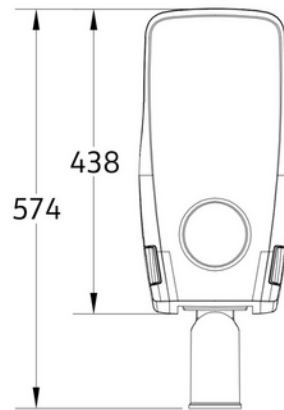

**PRODUKTDATABLAD**

Montana S 3.22BV20-Z 6m cable DALI

Art.no: 103023-20-BV-1

*Lighting Solutions*

Montana S 3.22BV20-Z 6m cable DALI

Montana er utstyrt med et nyskapende, verktøyfritt system som gjør det enkelt å bytte ut det elektriske rommet direkte på stedet. Dette sikrer rask og effektiv vedlikehold, samtidig som det reduserer arbeidskostnader og nedetid betydelig. Den elegante og aerodynamiske designet minimerer vindmotstand, forbedrer driftssikkerheten og optimaliserer varmespredningen, noe som gir en forlenget levetid. Montana er bygget for å tåle krevende forhold som nordiske veier og høyfjellsområder, og leverer pålitelig ytelse selv i ekstreme miljøer.

**PRODUKTDATABLAD**

Montana S 3.22BV20-Z 6m cable DALI

Art.no: 103023-20-BV-1

*Lighting Solutions*

TEKNISK DATA	
IP (system)	IP66
Produkt Familie	Montana
Utendørs	Yes
Hullmål (mm)	n/a
Driftstemperatur (°C)	-40 - 50
Vindkraft (EPA) (m ²) ved 0°	0.11

DIMENSJONER	
Lengde (produkt) (mm)	574.0
Bredde (produkt) (mm)	219.0
Høyde (produkt) (mm)	124.0
Vekt (produkt) (kg)	4.9
Diameter (produkt) (mm)	76.0

MATERIALER OG OVERFLATER	
Farge	Grå
RAL Kode	Pantone8403C
Korrosjonsklasse	C4
Overflatebehandling	Pulverlakkert