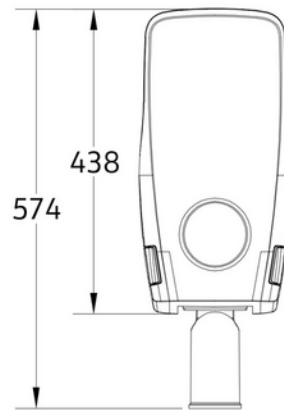

FDV DOKUMENTASJON  
Montana S 3/4BV40 8m cable  
Art.no: 103031-40-BV-1

Lighting Solutions

## Montana S 3/4BV40 8m cable