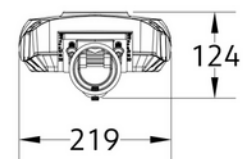

FDV DOKUMENTASJON  
Montana S 3/4BV40 8m cable  
Art.no: 103031-40-BV-1

Lighting Solutions

## Montana S 3/4BV40 8m cable

SPESIFIKASJONER	
Effekt (system) (W)	40
Driftspenning LED (mA)	85.1
Hullmål (mm)	n/a
Driftstemperatur (°C)	50
Vindkraft (EPA) (m <sup>2</sup> ) ved 0°	0.11

**FDV DOKUMENTASJON**  
Montana S 3/4BV40 8m cable  
Art.no: 103031-40-BV-1