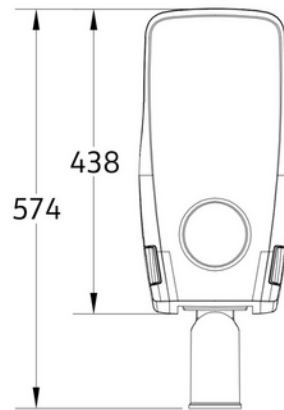

**PRODUKTDATABLAD**

Montana S 3/4BV40 8m cable

Art.no: 103031-40-BV-1

*Lighting Solutions*

Montana S 3/4BV40 8m cable

Montana er utstyrt med et nyskapende, verktøyfritt system som gjør det enkelt å bytte ut det elektriske rommet direkte på stedet. Dette sikrer rask og effektiv vedlikehold, samtidig som det reduserer arbeidskostnader og nedetid betydelig. Den elegante og aerodynamiske designet minimerer vindmotstand, forbedrer driftssikkerheten og optimaliserer varmespredningen, noe som gir en forlenget levetid. Montana er bygget for å tåle krevende forhold som nordiske veier og høyfjellsområder, og leverer pålitelig ytelse selv i ekstreme miljøer.

Montana S 3/4BV40 8m cable

Art.no: 103031-40-BV-1

*Lighting Solutions*

TEKNISK DATA	
IK (system)	IK08
IP (system)	IP66
Produkt Familie	Montana
Utendørs	Yes
Hullmål (mm)	n/a
Driftstemperatur (°C)	-40 - 50
Vindkraft (EPA) (m ²) ved 0°	0.11

DIMENSJONER	
Lengde (produkt) (mm)	574.0
Bredde (produkt) (mm)	219.0
Høyde (produkt) (mm)	124.0
Vekt (produkt) (kg)	5.2
Diameter (produkt) (mm)	76.0

MATERIALER OG OVERFLATER	
Farge	Grå

**PRODUKTDATABLAD**