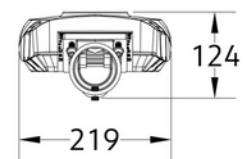

**PRODUKTDATABLAD**

Montana S 3/4BV40 8m cable

Art.no: 103031-40-BV-1

*Lighting Solutions*

Montana S 3/4BV40 8m cable

Montana er utstyrt med et nyskapende, verktøyfritt system som gjør det enkelt å bytte ut det elektriske rommet direkte på stedet. Dette sikrer rask og effektiv vedlikehold, samtidig som det reduserer arbeidskostnader og nedetid betydelig. Den elegante og aerodynamiske designet minimerer vindmotstand, forbedrer driftssikkerheten og optimaliserer varmespredningen, noe som gir en forlenget levetid. Montana er bygget for å tåle krevende forhold som nordiske veier og høyfjellsområder, og leverer pålitelig ytelse selv i ekstreme miljøer.

DIMENSJONER	
Lengde (produkt) (mm)	574.0
Bredde (produkt) (mm)	219.0
Høyde (produkt) (mm)	124.0
Vekt (produkt) (kg)	5.2
Diameter (produkt) (mm)	76.0

MATERIALER OG OVERFLATER	
Farge	Grå

**PRODUKTDATABLAD**

MONTERING OG TILKOBLING	
Bruksområde	Utendørs, Parkering , Vei
Montering	Mast Ø60-76
Tilkobling (system)	Kabel 8m

ENERGI OG GODKJENNING	
EPREL Energiklasse	D
CE-merke	Yes
EPD-nummer	NEPD-14087-14414