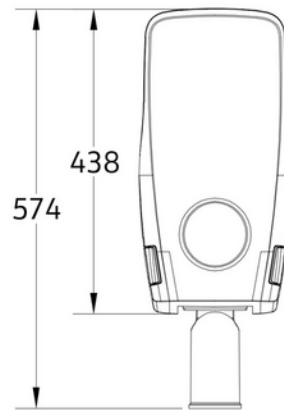

PRODUKTDATABLAD  
Montana S 3/4GS40 8m cable  
Art.no: 103031-40-GS-1

Lighting Solutions

ELEKTRISKE DATA	
Beskyttelsesklasse	2
Dimmefunksjon (system)	Ingen
Spenning (V)	230V 50Hz
Driftspenning LED (mA)	85.1
Effekt (system) (W)	40
Nøddlys (t)	Uten nøddlys
Nøddlystest	N/A

**PRODUKTDATABLAD**  
Montana S 3/4GS40 8m cable  
Art.no: 103031-40-GS-1

DIMENSJONER	
Lengde (produkt) (mm)	574.0
Bredde (produkt) (mm)	219.0
Høyde (produkt) (mm)	124.0
Vekt (produkt) (kg)	5.2
Diameter (produkt) (mm)	76.0

MATERIALER OG OVERFLATER	
Farge	Grå

**PRODUKTDATABLAD**  
Montana S 3/4GS40 8m cable  
Art.no: 103031-40-GS-1