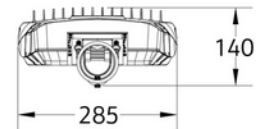

FDV DOKUMENTASJON  
Montana L 3BV120 12m cable  
Art.no: 103050-120-BV-1

Lighting Solutions