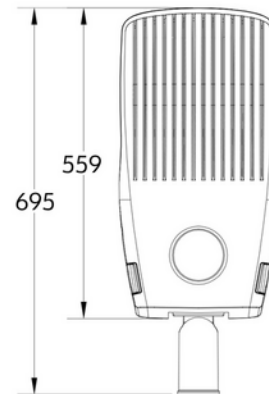

FDV DOKUMENTASJON  
Montana L 3BV120 12m cable  
Art.no: 103050-120-BV-1

Lighting Solutions

## Montana L 3BV120 12m cable