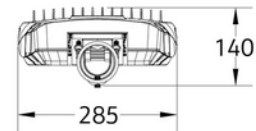

PRODUKTDATABLAD
Montana L 3BV120 12m cable
Art.no: 103050-120-BV-1

Lighting Solutions

Montana L 3BV120 12m cable

Montana er utstyrt med et nyskapende, verktøyfritt system som gjør det enkelt å bytte ut det elektriske rommet direkte på stedet. Dette sikrer rask og effektiv vedlikehold, samtidig som det reduserer arbeidskostnader og nedetid betydelig. Den elegante og aerodynamiske designet minimerer vindmotstand, forbedrer driftssikkerheten og optimaliserer varmespredningen, noe som gir en forlenget levetid. Montana er bygget for å tåle krevende forhold som nordiske veier og høyfjellsområder, og leverer pålitelig ytelse selv i ekstreme miljøer.

ELEKTRISKE DATA	
Beskyttelsesklasse	2
Dimmefunksjon (system)	Ingen
Spenning (V)	230V 50Hz
Driftspenning LED (mA)	89.9
Effekt (system) (W)	120
Nøddlys (t)	Uten nøddlys
Nøddlystest	N/A