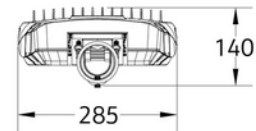

FDV DOKUMENTASJON
Montana L 3GS120 12m cable
Art.no: 103050-120-GS-1

Lighting Solutions

Montana L 3GS120 12m cable

PRODUKTBESKRIVELSE

Montana er utstyrt med et nyskapende, verktøyfritt system som gjør det enkelt å bytte ut det elektriske rommet direkte på stedet. Dette sikrer rask og effektiv vedlikehold, samtidig som det reduserer arbeidskostnader og nedetid betydelig.

SPESIFIKASJONER	
Effekt (system) (W)	120
Driftspenning LED (mA)	89.9
Hullmål (mm)	n/a
Driftstemperatur (°C)	50
Vindkraft (EPA) (m ²) ved 0°	0.17

FDV DOKUMENTASJON
Montana L 3GS120 12m cable
Art.no: 103050-120-GS-1